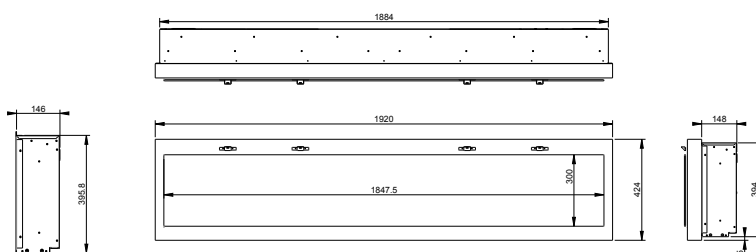

Ignite XL 50"

210272 / 5011139210272

Ignite XL 74"

210289 / 5011139210289

Ignite XL 100"

210296 / 5011139210296

Accessory

Driftwood riverrock 50"
LF50DWS-KIT
0781052102842

Driftwood riverrock 74"
LF74DWS-KIT
0781052102859

Ignite XL 50"

Ignite XL 74"

 Kijk voor de tekening van de Ignite XL 100" op www.dimplex-fires.eu

		Ignite XL 50"	Ignite XL 74"	Ignite XL 100"
Algemene specificaties	Vuursysteem	Optiflame®	Optiflame®	Optiflame®
	Artikelnummer	210272	210289	210296
	EAN code	5011139210272	5011139210289	5011139210296
	Model	Wandconstructie inbouw	Wandconstructie inbouw	Wandconstructie inbouw
	Vuurzicht	1-zijdig	1-zijdig	1-zijdig
	Kleur	Zwart	Zwart	Zwart
	Decoratie / vuurbed	Acrylic ice	Acrylic ice	Acrylic ice
Afmetingen	Vuurbeeld (BxH)	124 x 31 cm	186 x 31 cm	245 x 31 cm
	Product afmetingen BxHxD	130,6 x 41,9 x 14,8 cm	191,6 x 42 x 14,6 cm	257,6 x 41,9 x 14,8 cm
Kenmerken	Warmte afgifte	Ja	Ja	Ja
	Thermostaat	Ja	Ja	Ja
	Afstandsbediening	Ja	Ja	Ja
	Handmatige bediening direct bij de haard mogelijk ja / nee	Alleen vlamcontrole	Alleen vlamcontrole	Alleen vlamcontrole
	Lichtmodule	LED	LED	LED
	Geluidsmodule	-	-	-
	Instelling kleureffect	Meerkleurig vuurbed	Meerkleurig vuurbed	Meerkleurig vuurbed
Verbruik	Warmte-instelling 1 in W	1800W (varieert per ComfortSaver-optie)	1800W (varieert per ComfortSaver-optie)	1800W (varieert per ComfortSaver-optie)
	Warmte-instelling 2 in W	-	-	-
	Alleen vlamwerking	19W	27W	35W
	Max. consumptie	1800W met verwarming in volle werking	1800W met verwarming in volle werking	1800W met verwarming in volle werking
Voltage	Spanning / elektrische frequentie	230V/50Hz	230V/50Hz	230V/50Hz
Specificaties	Gewicht product in kg	28,7	39	54
	Kabellengte	1,5 m	1,5 m	1,5 m
	Garantie	2 jaar	2 jaar	2 jaar