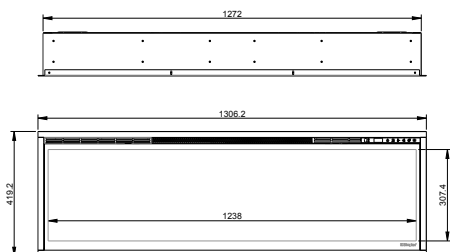

Ignite XL 50"

210272 / 5011139210272

Ignite XL 74"

210289 / 5011139210289

Ignite XL 100"

210296 / 5011139210296

Accessory

Driftwood riverrock 50"
LF50DWS-KIT
0781052102842

Driftwood riverrock 74"
LF74DWS-KIT
0781052102859

Ignite XL 50"

Ignite XL 74"

 Kijk voor de tekening van de Ignite XL 100" op www.dimplex-fires.eu

		Ignite XL 50"	Ignite XL 74"	Ignite XL 100"
Algemene specificaties	Vuursysteem	Optiflame®	Optiflame®	Optiflame®
	Artikelnummer	210272	210289	210296
	EAN code	5011139210272	5011139210289	5011139210296
	Model	Wandconstructie inbouw	Wandconstructie inbouw	Wandconstructie inbouw
	Vuurzicht	1-zijdig	1-zijdig	1-zijdig
	Kleur	Zwart	Zwart	Zwart
	Decoratie / vuurbed	Acrylic ice	Acrylic ice	Acrylic ice
Afmetingen	Vuurbeeld (BxH)	124 x 31 cm	186 x 31 cm	245 x 31 cm
	Product afmetingen BxHxD	130,6 x 41,9 x 14,8 cm	191,6 x 42 x 14,6 cm	257,6 x 41,9 x 14,8 cm
Kenmerken	Warmte afgifte	Ja	Ja	Ja
	Thermostaat	Ja	Ja	Ja
	Afstandsbediening	Ja	Ja	Ja
	Handmatige bediening direct bij de haard mogelijk ja / nee	Alleen vlamcontrole	Alleen vlamcontrole	Alleen vlamcontrole
	Lichtmodule	LED	LED	LED
	Geluidsmodule	-	-	-
	Instelling kleureffect	Meerkleurig vuurbed	Meerkleurig vuurbed	Meerkleurig vuurbed
Verbruik	Warmte-instelling 1 in W	1800W (varieert per ComfortSaver-optie)	1800W (varieert per ComfortSaver-optie)	1800W (varieert per ComfortSaver-optie)
	Warmte-instelling 2 in W	-	-	-
	Alleen vlamwerking	19W	27W	35W
	Max. consumptie	1800W met verwarming in volle werking	1800W met verwarming in volle werking	1800W met verwarming in volle werking
Voltage	Spanning / elektrische frequentie	230V/50Hz	230V/50Hz	230V/50Hz
Specificaties	Gewicht product in kg	28,7	39	54
	Kabellengte	1,5 m	1,5 m	1,5 m
	Garantie	2 jaar	2 jaar	2 jaar