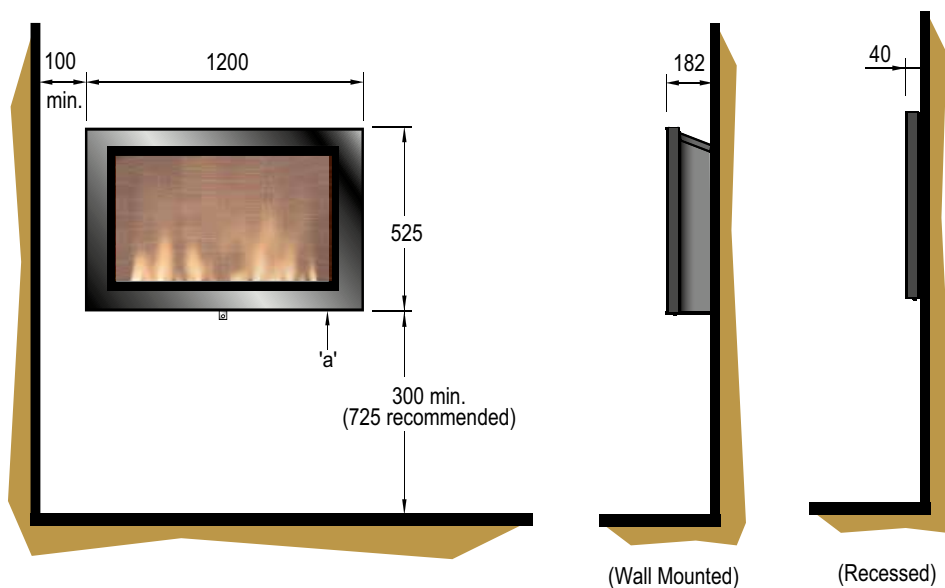

SP16

Optiflame®

De SP16 muurhaard is bijna 1 meter breed en breed genoeg om een grote indruk te maken. Met vlammen die bovendien een zeer realistisch gloeiend vuurbed uitstijgen omgeven met een zwarte achtergrond. Daarnaast beschikt deze elektrische haard over een warmtefunctie en een handige afstandsbediening. Een geweldige Muurhaard om in iedere gewenste ruimte te installeren.

USP's

- Strak en eigentijds design met een zwarte afwerking
- Een groot statement in je huis
- Kan aan de muur worden gehangen, maar ook worden ingebouwd

Art.nr: 209863 | EAN Code: 5011139209863 | Optiflame®

	SP16	
Algemene specificaties	Vuursysteem	Optiflame®
	Artikelnummer	209863
	EAN code	5011139209863
	Model	Muurhaard
	Vuurzicht	1-zijdig
	Kleur	Zwart
	Decoratie / vuurbed	Houtset
Afmetingen	Vuurbeeld (BxH)	95 x 38 cm
	Product afmetingen BxHxD	120 x 52,5 x 18,2 cm
Kenmerken	Warmte afgifte	Ja
	Thermostaat	Ja
	Afstandsbediening	Ja
	Handmatige bediening direct bij de haard mogelijk ja / nee	Ja, alleen vlam en effecten
	Lichtmodule	LED
	Geluidsmodule	Nee
	Instelling kleureffect	Nee
Verbruik	Warmte-instelling 1	1000W
	Warmte-instelling 2	2000W
	Alleen vlamwerking	13W
	Max. consumptie	2000W
Voltage	Spanning / elektrische frequentie	230V/50Hz
Specificaties	Gewicht product in kg	40,7
	Kabellengte	1,5 m
	Garantie	2 jaar