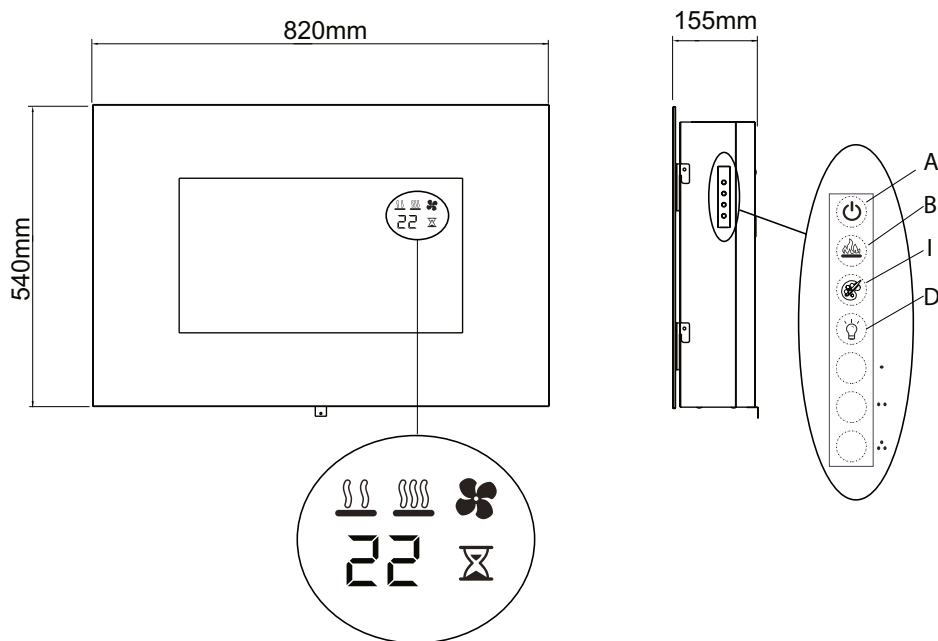

	Toluca de Luxe	
Algemene specificaties	Vuursysteem	Optiflame®
	Artikelnummer	210418
	EAN code	5011139210418
	Model	Muurhaard
	Vuurzicht	1-zijdig
	Kleur	Zwart
	Decoratie / vuurbed	Acrylic ice
Afmetingen	Vuurbeeld (BxH)	51 x 28 cm
	Product afmetingen BxHxD	82 x 54 x 15,5 cm
Kenmerken	Warmte afgifte	Ja
	Thermostaat	Ja
	Afstandsbediening	Ja
	Handmatige bediening direct bij de haard mogelijk ja / nee	Ja, alleen vlam en effecten
	Lichtmodule	LED
	Geluidsmodule	Ja, luidspreker geluid via bluetooth
Verbruik	Instelling kleureffect	Vuurbed in meerdere kleuren
	Warmte-instelling 1	1000W
	Warmte-instelling 2	2000W
	Alleen vlamwerking	10W
Voltage	Max. consumptie	2000W
	Spanning / elektrische frequentie	230V/50Hz
Specificaties	Gewicht product in kg	14,5
	Kabellengte	1,5 m
	Garantie	2 jaar