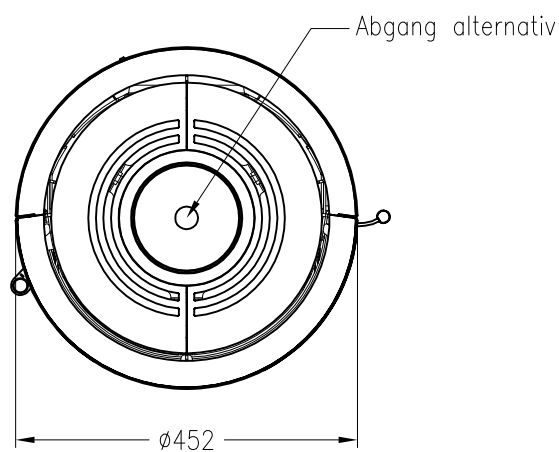

Alle Abbildungen und Zeichnungen sind urheberrechtlich geschützt.
Verwertung oder Veröffentlichung, auch einzelner Details, nur mit unserer Genehmigung.
Technische Änderungen und Irrtümer vorbehalten.