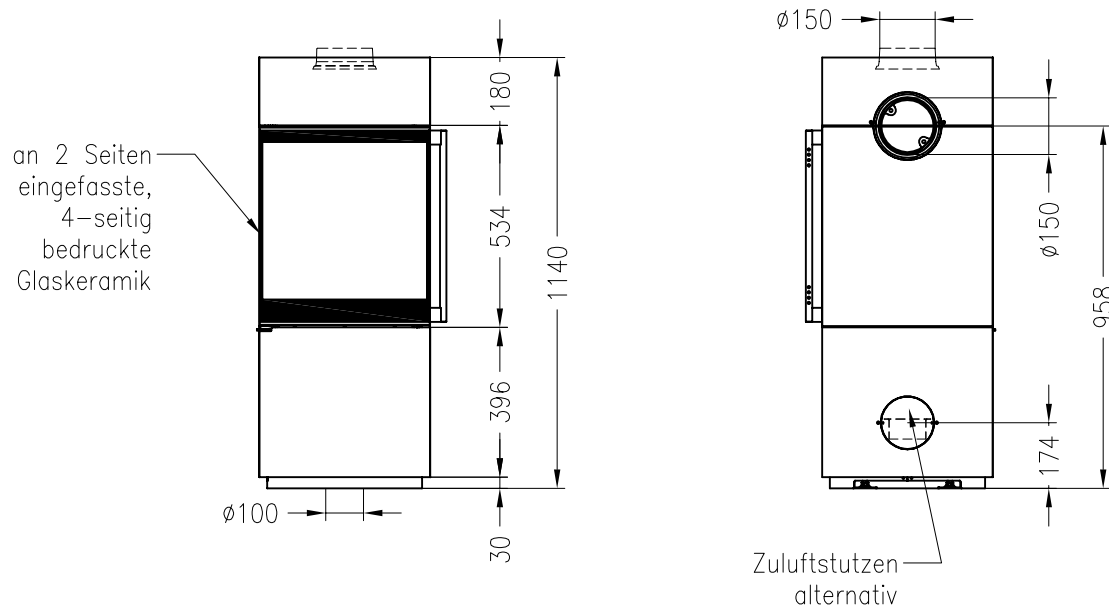

Kaminofen Passo XS

feststehend, Stahlverkleidung

Selection

Stand: 08/2013

Vorderansicht

M~1:20

Seitenansicht

M~1:20