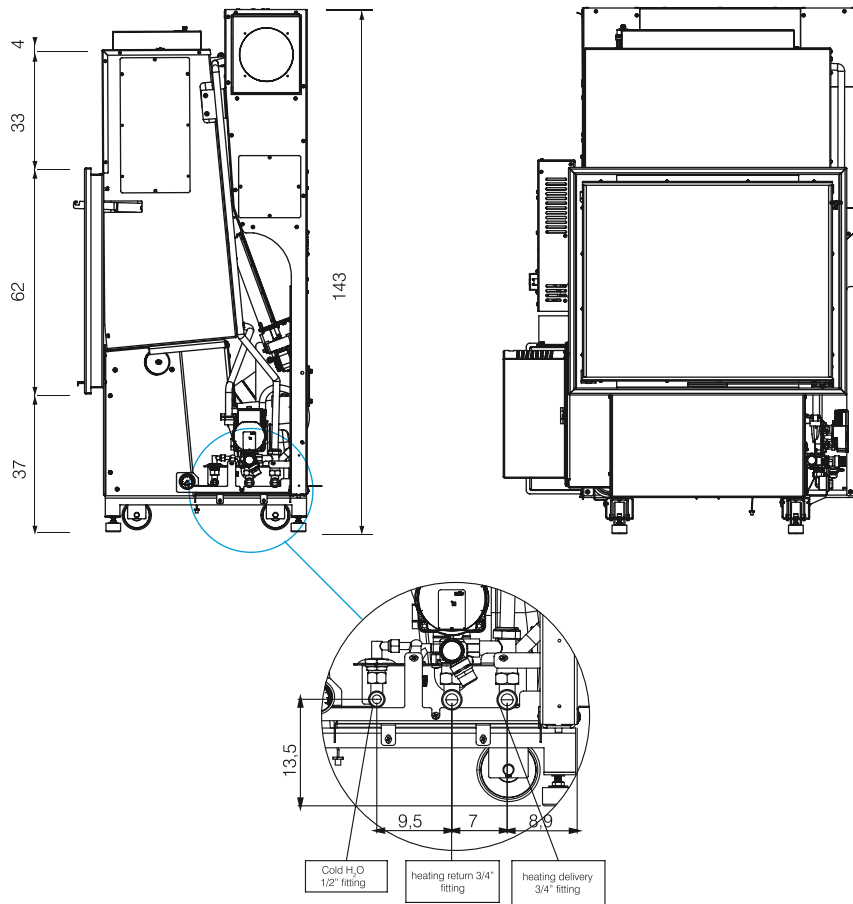

IDROPELLBOX 30

Ø 10 cm  
smoke outlet