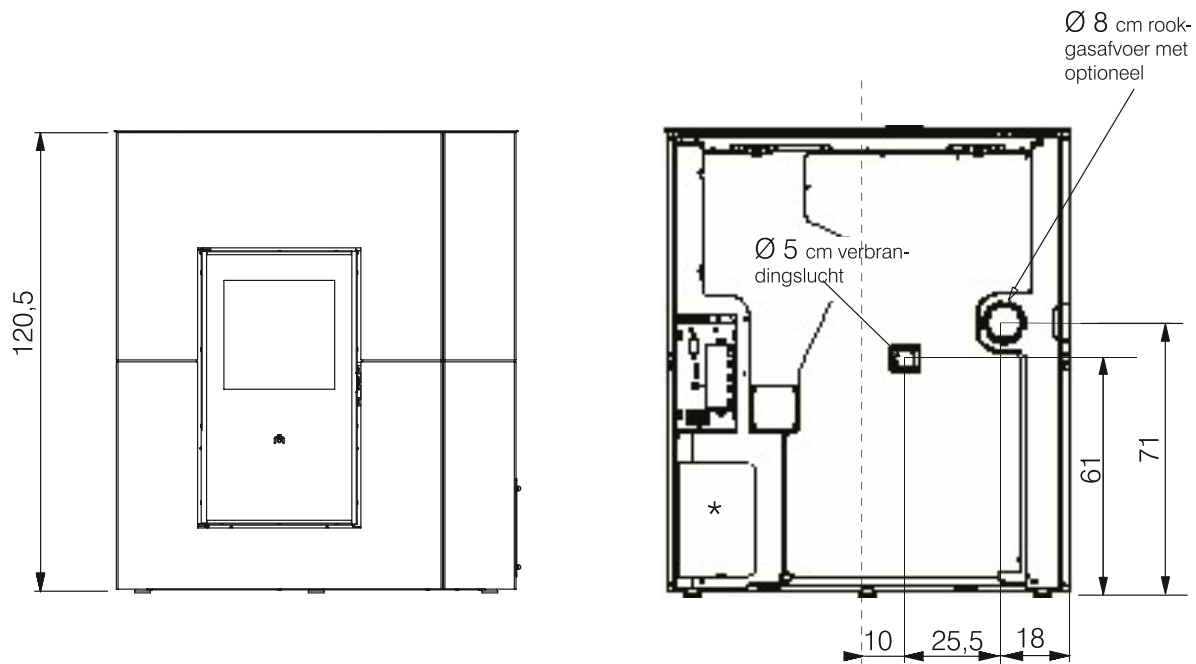

BLADE H 18-22 STAAL (cm)

\* ruimte voor de plaatsing van de hydraulische kit R, R2 of RW (Blade H22). Meer informatie in de handleiding van de kits.

De thermokachel is standaard met de rookgasafvoer bovenaan gemonteerd. Om de afvoer achteraan of opzij te monteren, is een optionele kit verkrijgbaar.