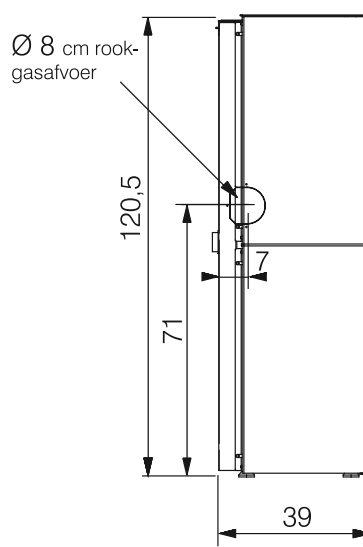

BLADE H 18-22 STAAL (cm)

\* ruimte voor de plaatsing van de hydraulische kit R, R2 of RW (Blade H22). Meer informatie in de handleiding van de kits.

De thermokachel is standaard met de rookgasafvoer bovenaan gemonteerd. Om de afvoer achteraan of opzij te monteren, is een optionele kit verkrijgbaar.