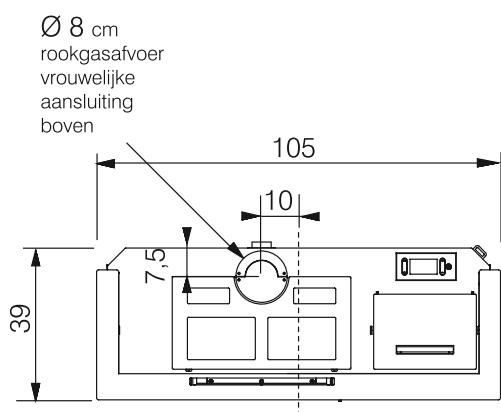

BLADE H 18-22 STAAL (cm)

\* ruimte voor de plaatsing van de hydraulische kit R, R2 of RW (Blade H22). Meer informatie in de handleiding van de kits.

De thermokachel is standaard met de rookgasafvoer bovenaan gemonteerd. Om de afvoer achteraan of opzij te monteren, is een optionele kit verkrijgbaar.