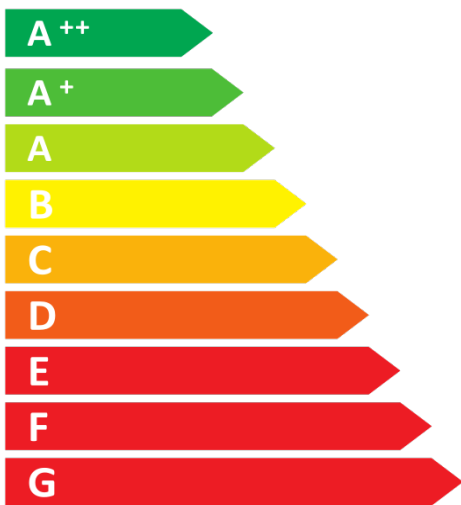

ENERG
енергия · ενεργεια

Mini 2R-4S

7.0
kW

N.A.
kW

ENERGIA · ЕНЕРГИЈА · ΕΝΕΡΓΕΙΑ · ENERGIJA · ENERGY · ENERGIE · ENERGI

2018/1186