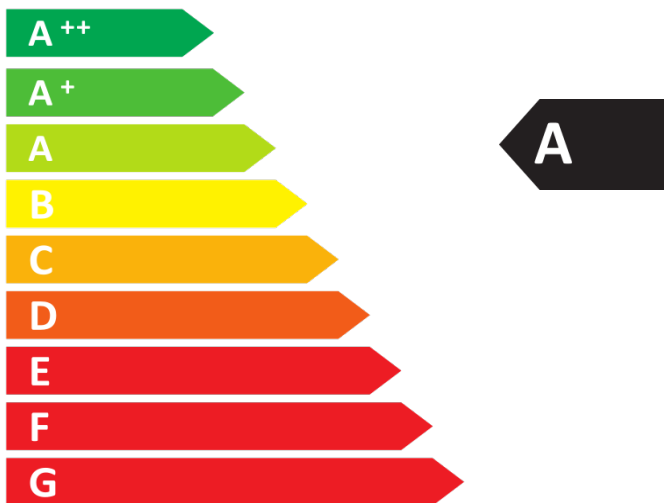

ENERG
енергия · ενεργεια

Mini S-51-4S

7.0
kW

N.A.
kW

ENERGIA · ЕНЕРГИЈА · ΕΝΕΡΓΕΙΑ · ENERGIJA · ENERGY · ENERGIE · ENERGI

2018/1186