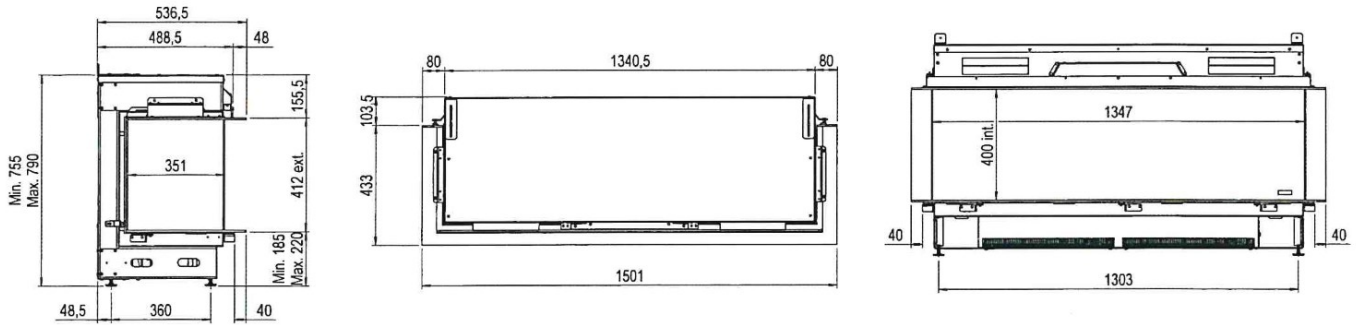

LINEAR FIRE

e-Matrix | 1300/400 III

Technische gegevens

TECHNISCHE SPECIFICATIES E-MATRIX 1300/400 III		
Watts	2350	W
Volts	230-240	V
Batterijen afstandsbediening	2x AA 1,5V	V
Waterverbruik	0,3	l/h
Waterdruk	0,5-8	Bar
Wateraansluiting	1/2"-3/4	Inch

Maximaal 2 kW warmte output geeft een aangename bijverwarming voor een ruimte van maximaal 30m²