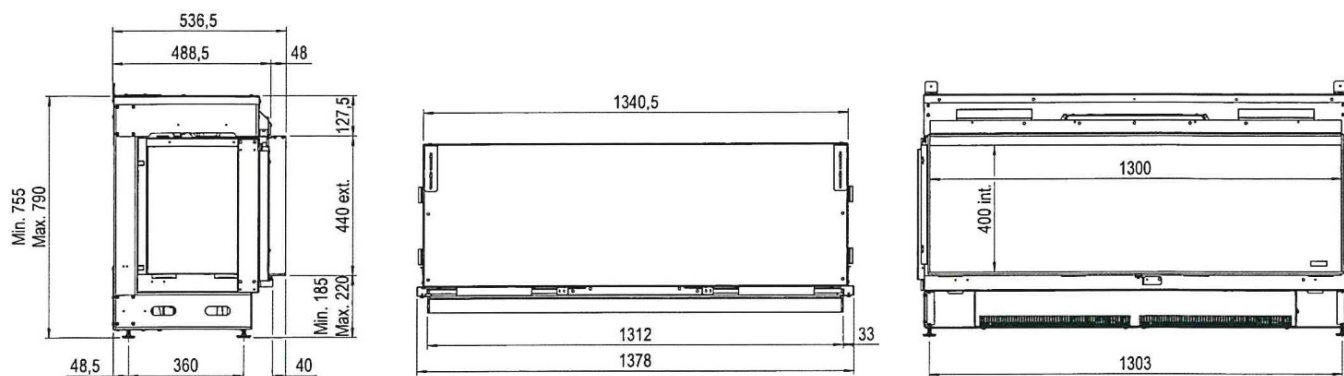

# e-Matrix | 1300/400 I

## Technische gegevens

### TECHNISCHE SPECIFICATIES E-MATRIX 1300/400 I

Watts	2350	W
Volts	230-240	V
Batterijen afstandsbediening	2x AA 1,5V	V
Waterverbruik	0,3	l/h
Waterdruk	0,5-8	Bar
Wateraansluiting	1/2"-3/4	Inch

Maximaal 2 kW warmte output geeft een aangename bijverwarming voor een ruimte van maximaal 30m<sup>2</sup>