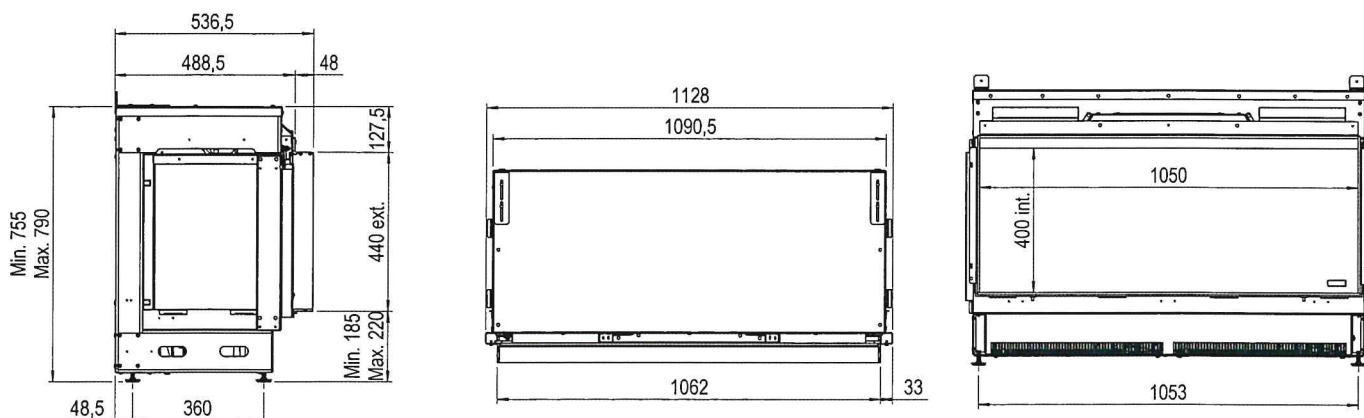

LINEAR FIRE

e-Matrix | 1050/400 I

Technische gegevens

TECHNISCHE SPECIFICATIES E-MATRIX 1050/400 I		
Watts	2350	W
Volts	230-240	V
Batterijen afstandsbediening	2x AA 1,5V	V
Waterverbruik	0,3	l/h
Waterdruk	0,5-8	Bar
Wateraansluiting	1/2"-3/4	Inch

Maximaal 2 kW warmte output geeft een aangename bijverwarming voor een ruimte van maximaal 30m²