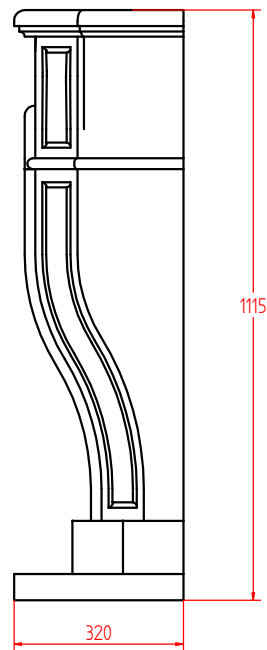

Model schouw:	Vakhandel:
Domingo Gspec	Plaats:
	Particulier:
	Plaats:
Model haard:	Steensoort:
Faber Spectra Frameless	Afwerking:
	Leverdatum:
	Ordernummer:

Hullerpad 34
6741 PA Lunteren
Telefoon (0318) 488600
Fax (0318) 488620

Getekend: WW	Tekening datum: 8-7-2008
Verkoop	Tekening Nr: 1602
Maten onder voorbehoud. Deze tekening is eigendom van HAVE VERWARMING B.V. Kopieren of dupliceren is zonder haar uitdrukkelijke en schriftelijke toestemming niet toegestaan