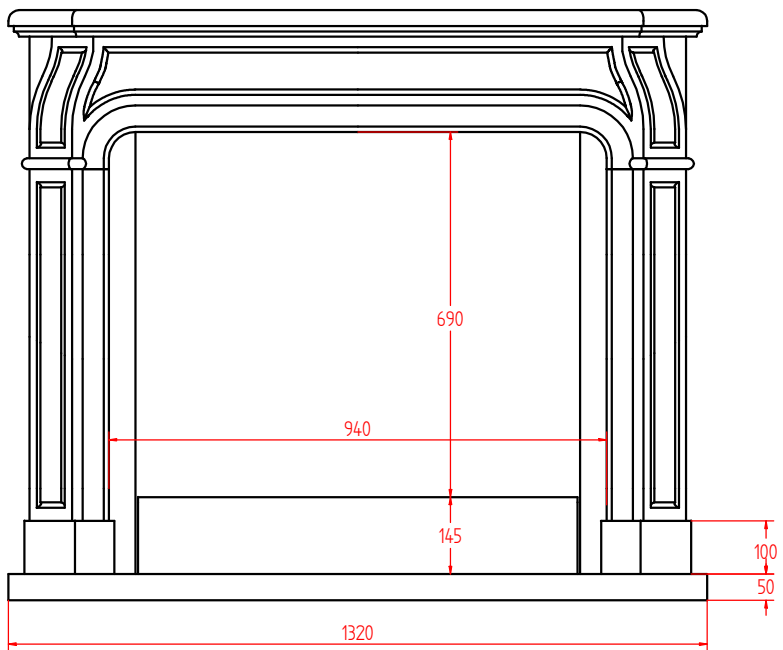

Handtekening voor akkoord:

Model schouw:	Vakhandel:
Domingo Gspec	Plaats:
	Particulier:
	Plaats:
Model haard:	Steensoort:
Faber Spectra Frameless	Afwerking:
	Leverdatum:
	Ordernummer:

Hullerpad 34
6741 PA Lunteren
Telefoon (0318) 488600
Fax (0318) 488620