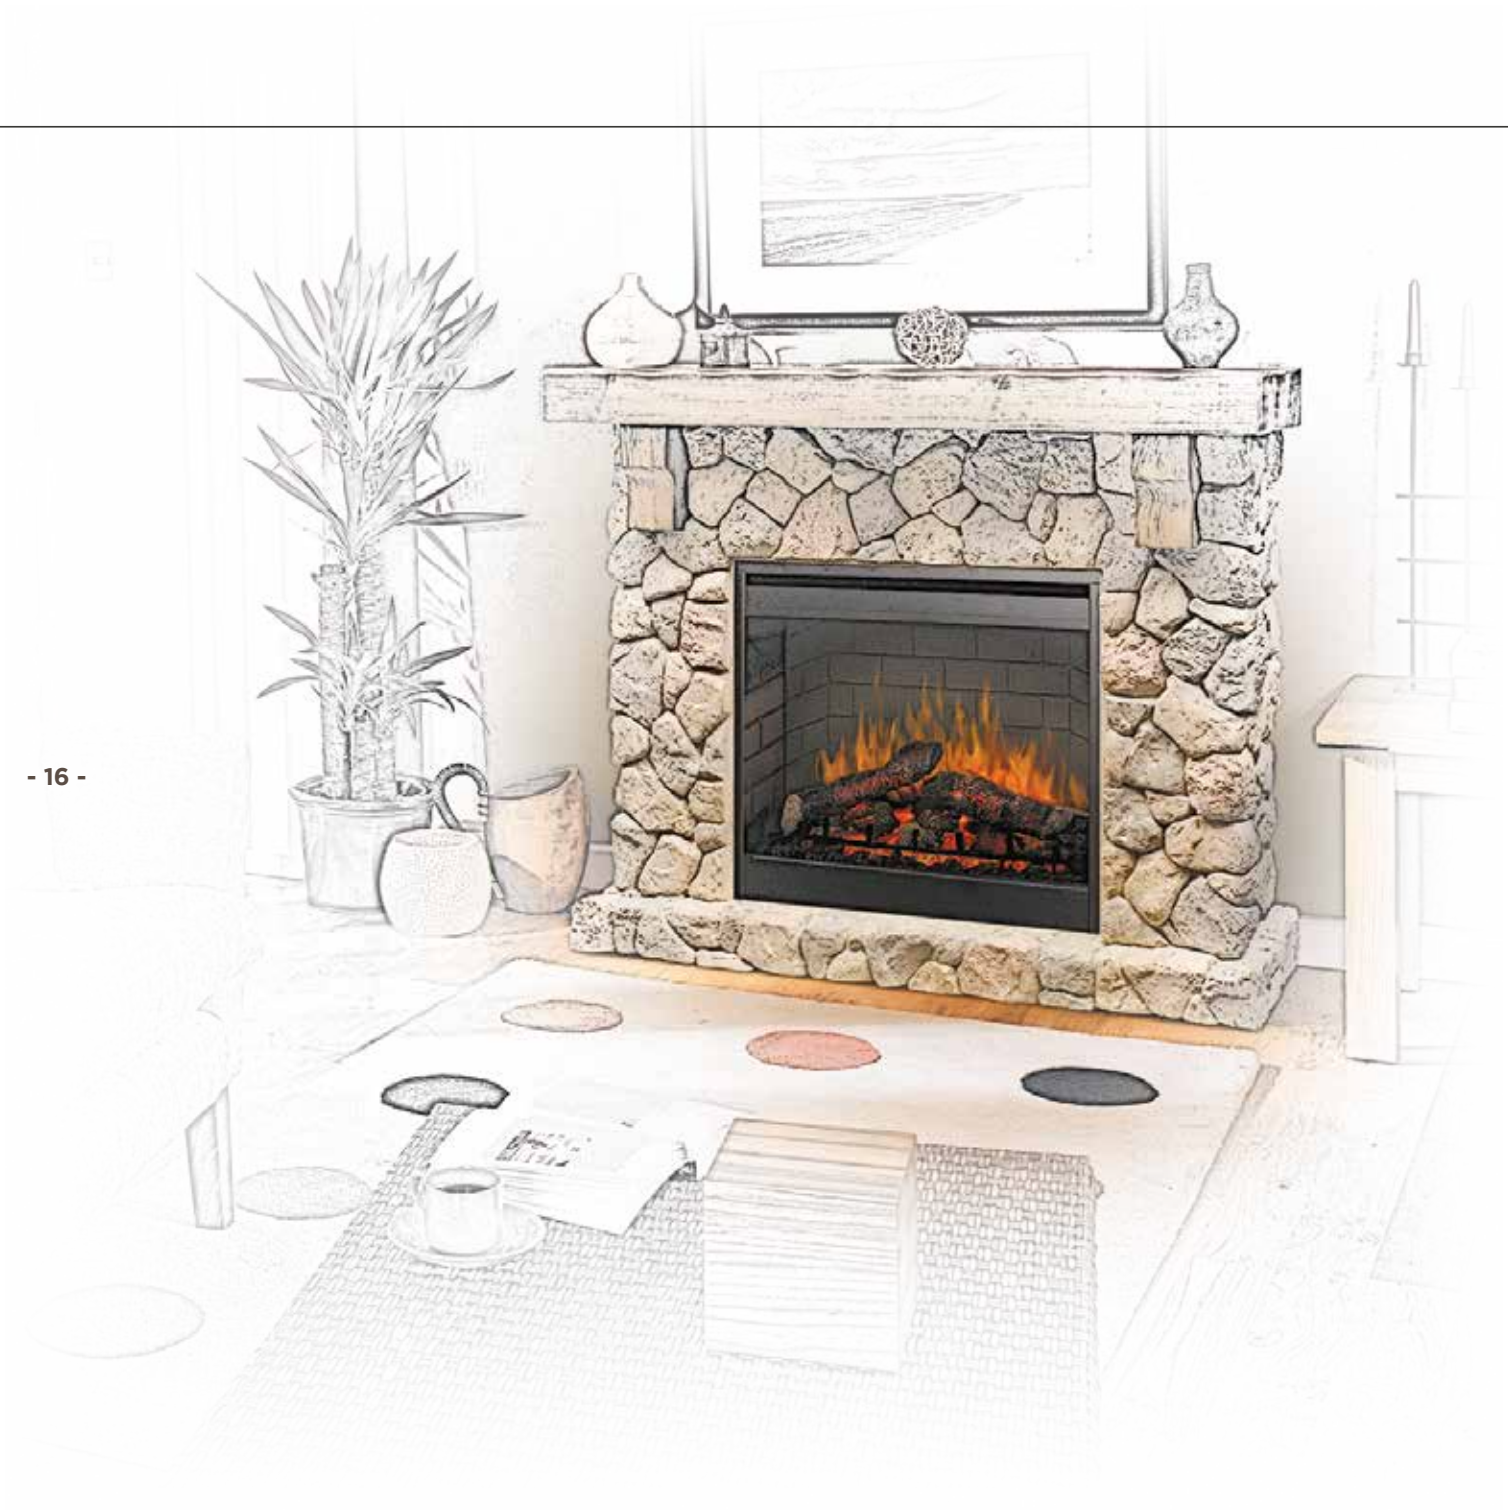

NIEUW

XHD28 - 28" Firebox

Optiflame®

69,5 x 59,6 x 19,5 cm

- Frameloos glaspaneel geeft een elegante, design uitstraling
- De snelheid van de vlammen is regelbaar
- Digitale thermostaat voor een eenvoudige temperatuur regeling
- Gloeibed inclusief extra mogelijkheid voor blauw/rood kleuren
- Bediening met touch controls op de haard