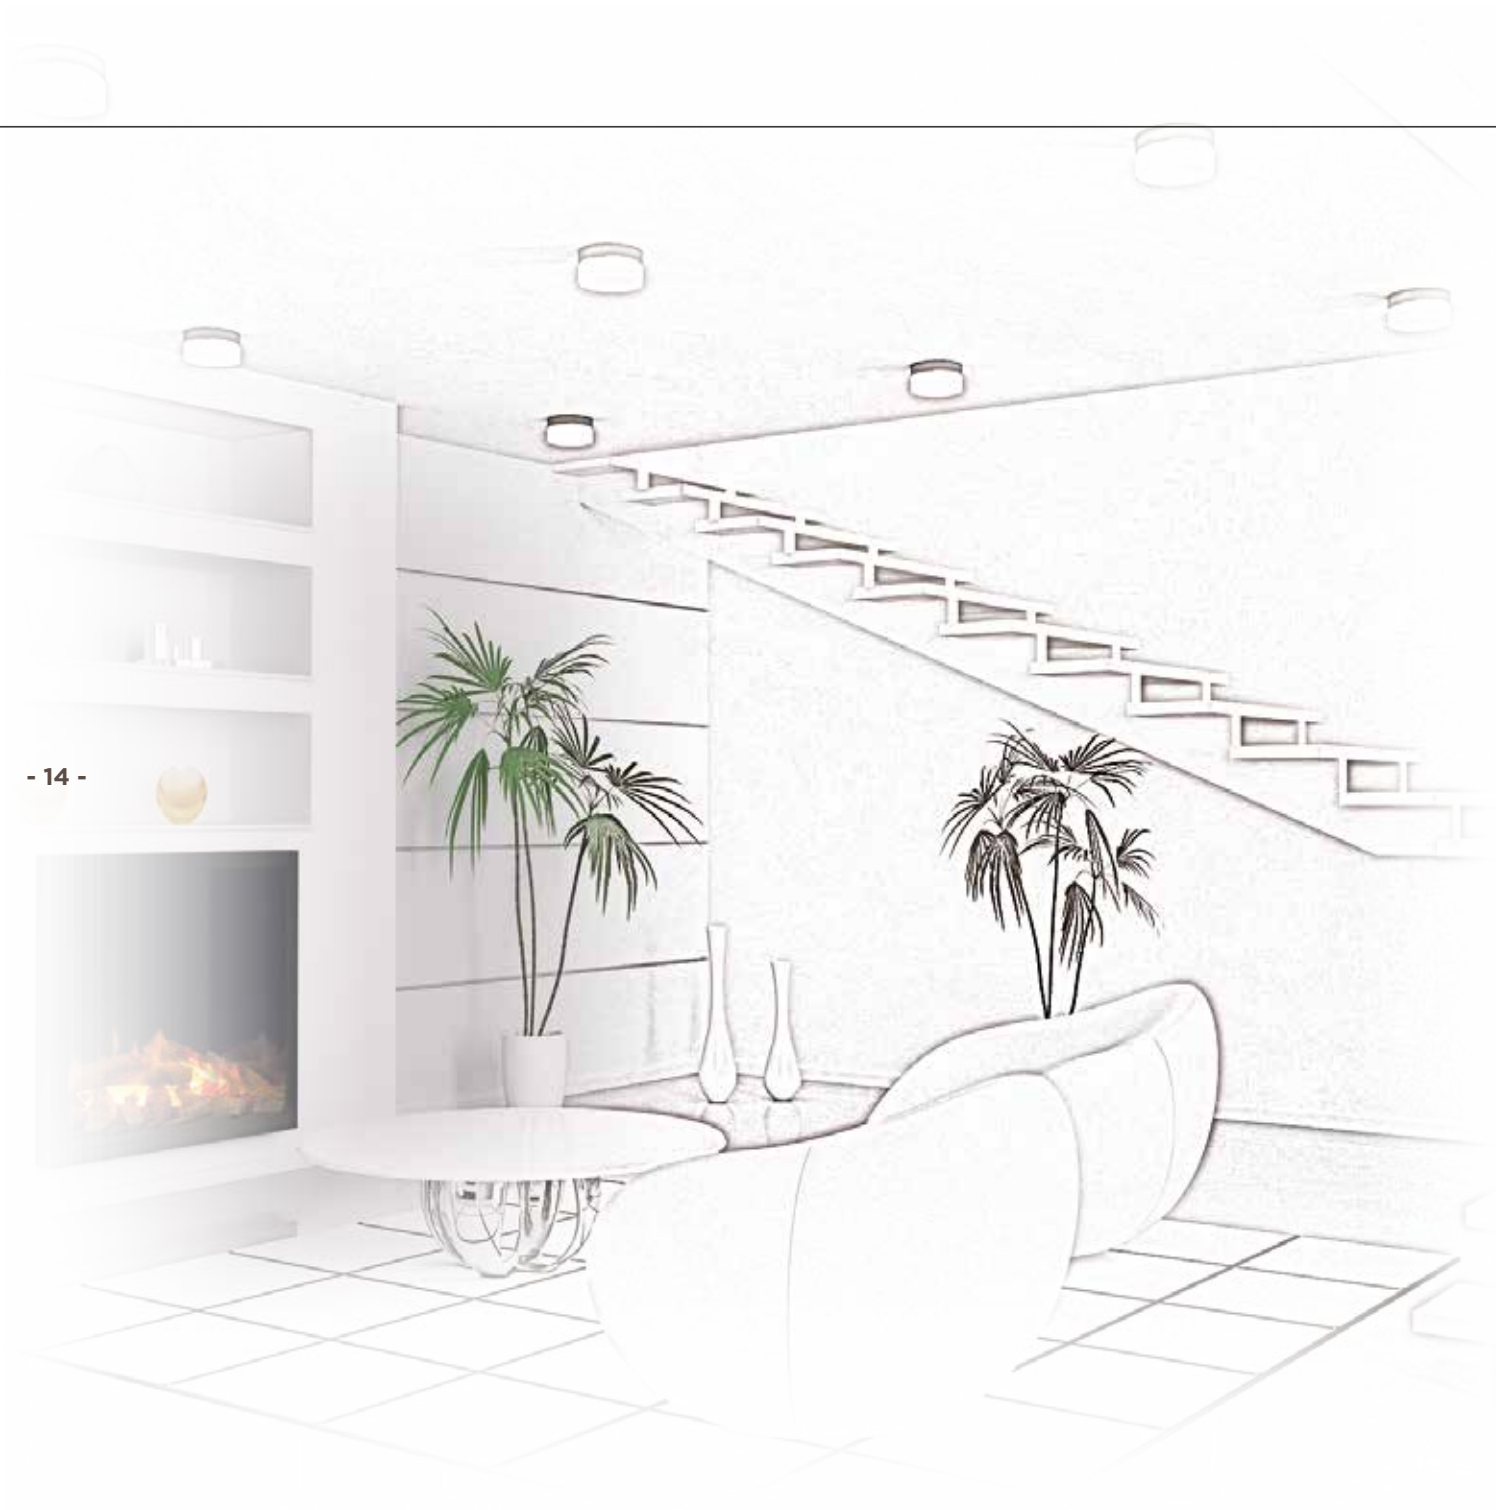

Juneau

Optimyst®
56,2 x 29,5 x 30 cm

- Inclusief LED houtset
- Overal in te bouwen; veilig en duurzaam
- Direct sfeer in huis en geen extra warmte. Fijn als je kinderen en/of huisdieren hebt