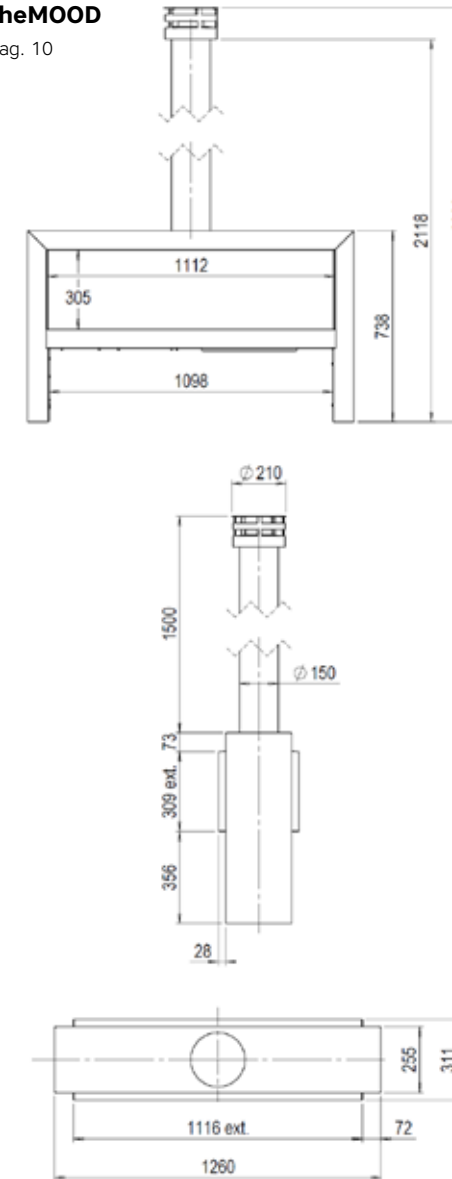

Designed by

Kees Jacobs

Outdoor fires

	Pag.	AFMETINGEN		DECORATIE	
		Buitenmaat BxHxD in mm	Vuurzicht BxHxD in mm	Hout- stammen	Carrara kiezel
theBUZZ black	8	612 x 1388 x 620	456 x 481 x 447	•	
theBUZZ corten	8	612 x 1388 x 620	456 x 481 x 447	•	
theMOOD	10	1260 x 738 x 311	1112 x 305	•	Optie
theMOOD ST	10	1260 x 738 x 311	1112 x 305	•	Optie
theTUBE	12	522 x 1458 x 522	329 x 484 x 422		

Lijntekeningen

theBUZZ

Pag. 8

theMOOD

Pag. 10

theTUBE

Pag. 12

Teken een droomhaard