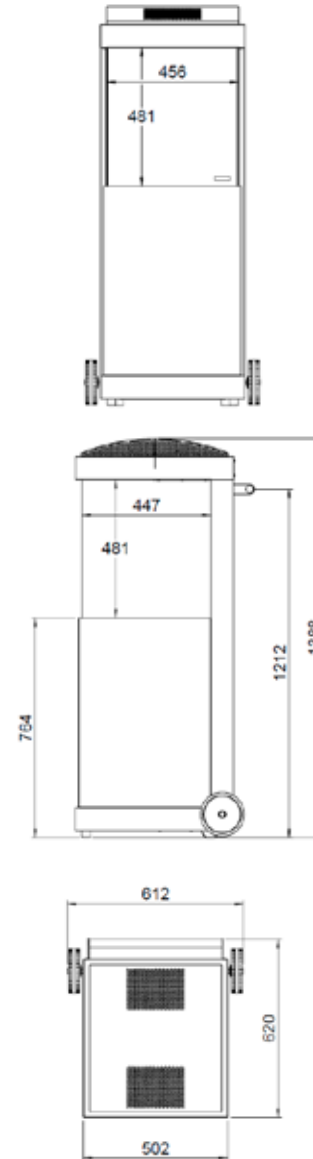

Designed by

Kees Jacobs

Outdoor fires

	Pag.	AFMETINGEN		DECORATIE	
		Buitenmaat BxHxD in mm	Vuurzicht BxHxD in mm	Hout- stammen	Carrara kiezel
theBUZZ black	8	612 x 1388 x 620	456 x 481 x 447	•	
theBUZZ corten	8	612 x 1388 x 620	456 x 481 x 447	•	
theMOOD	10	1260 x 738 x 311	1112 x 305	•	Optie
theMOOD ST	10	1260 x 738 x 311	1112 x 305	•	Optie
theTUBE	12	522 x 1458 x 522	329 x 484 x 422		

Lijntekeningen

theBUZZ

Pag. 8

theMOOD

Pag. 10

theTUBE

Pag. 12

Teken een droomhaard