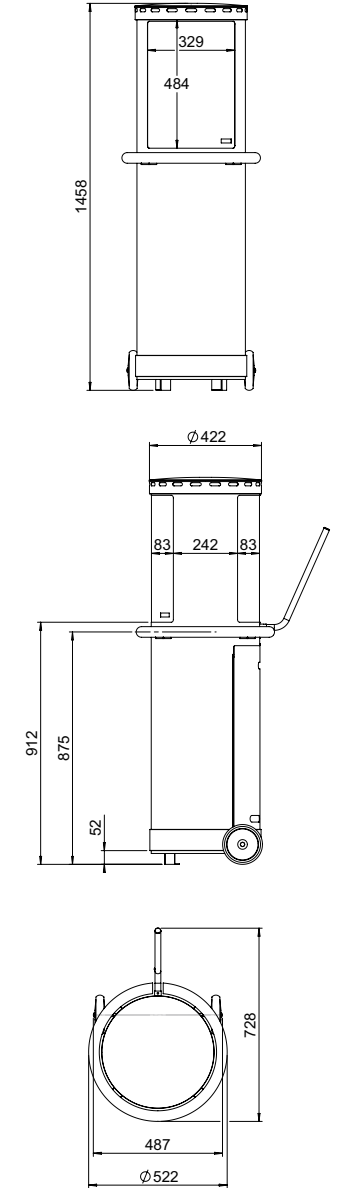

Designed by

Kees Jacobs

Outdoor fires

	Pag.	AFMETINGEN		DECORATIE	
		Buitenmaat BxHxD in mm	Vuurzicht BxHxD in mm	Hout- stammen	Carrara kiezel
theBUZZ black	8	612 x 1388 x 620	456 x 481 x 447	•	
theBUZZ corten	8	612 x 1388 x 620	456 x 481 x 447	•	
theMOOD	10	1260 x 738 x 311	1112 x 305	•	Optie
theMOOD ST	10	1260 x 738 x 311	1112 x 305	•	Optie
theTUBE	12	522 x 1458 x 522	329 x 484 x 422		

Lijntekeningen

theBUZZ

Pag. 8

theMOOD

Pag. 10

theTUBE

Pag. 12

Teken een droomhaard