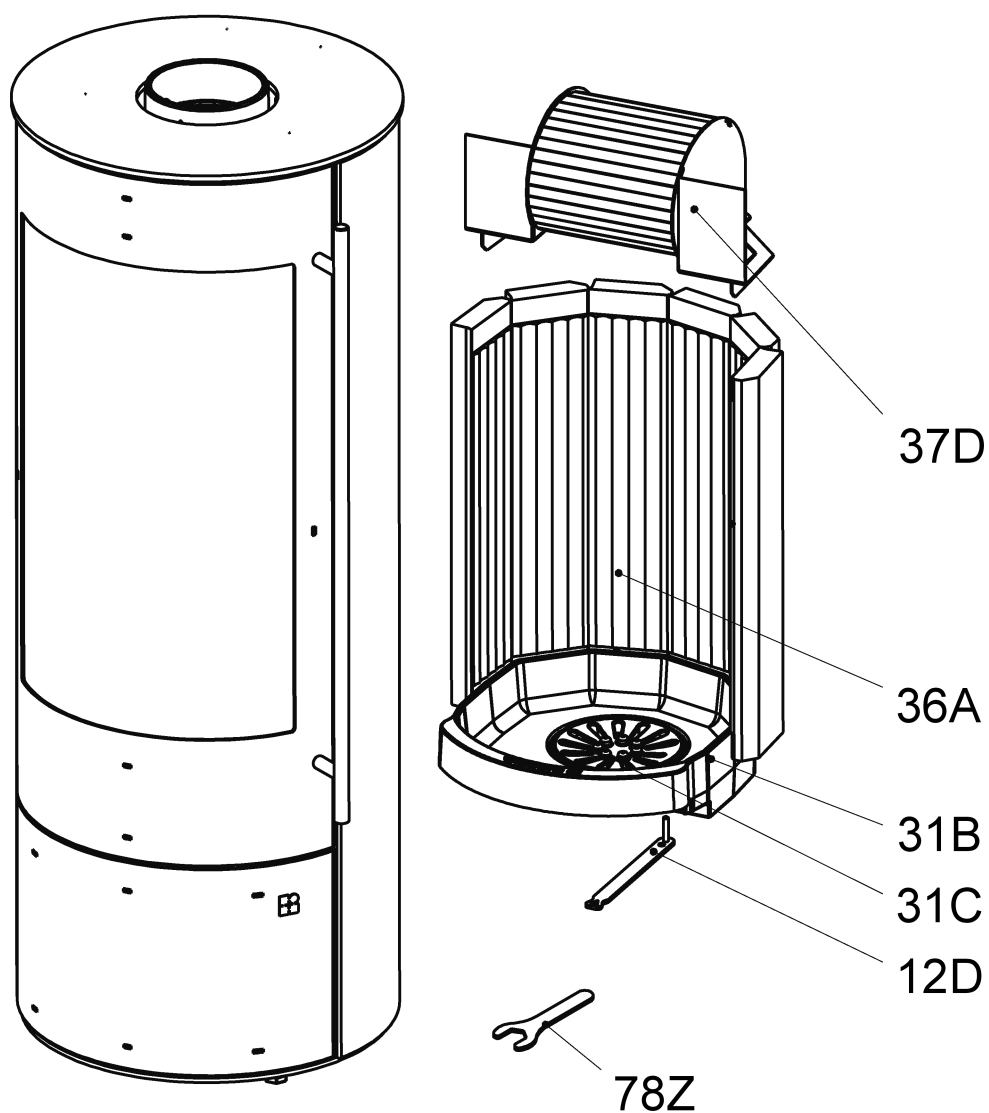

Ersatzteilliste 2352

Blatt 4 von 6

28.02.2013

Olsberg

Olsberg Hermann Everken GmbH

Hüttenstraße 38

59939 Olsberg

Telefon 0 29 62 / 8 05-0

Telefax 0 29 62 / 80 51 80

Produktgruppe 23

Palena Compact

Typ-Nr. 23/5751 Korpus: schwarz, Seitenverkleidung: Stahl, schwarz