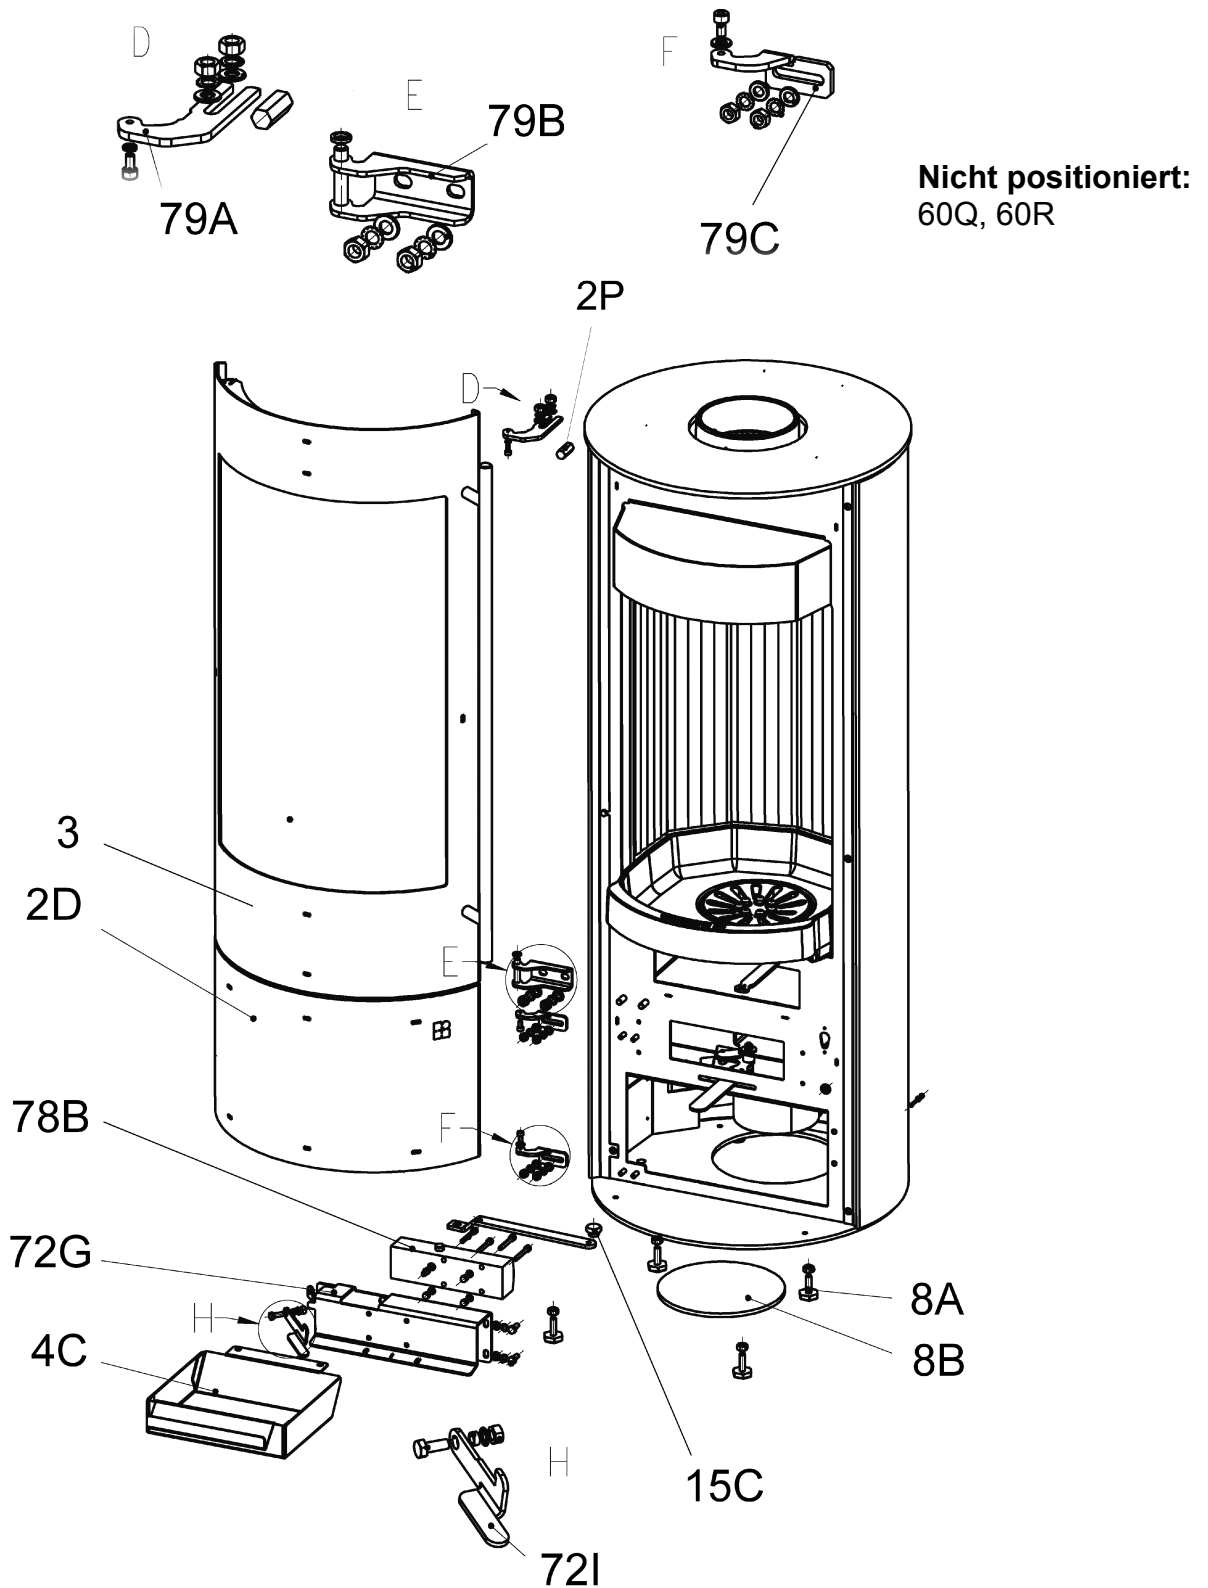

Ersatzteilliste 2352

Blatt 2 von 6
28.02.2013

Olsberg Hermann Everken GmbH
Hüttenstraße 38
59939 Olsberg
Telefon 0 29 62 / 8 05-0
Telefax 0 29 62 / 80 51 80

Produktgruppe 23**Palena Compact**

Typ-Nr. 23/5751 Korpus: schwarz, Seitenverkleidung: Stahl, schwarz

Produktgruppe 23

Palena Compact

Typ-Nr. 23/5751 **Korpus:** schwarz, **Seitenverkleidung:** Stahl, schwarz