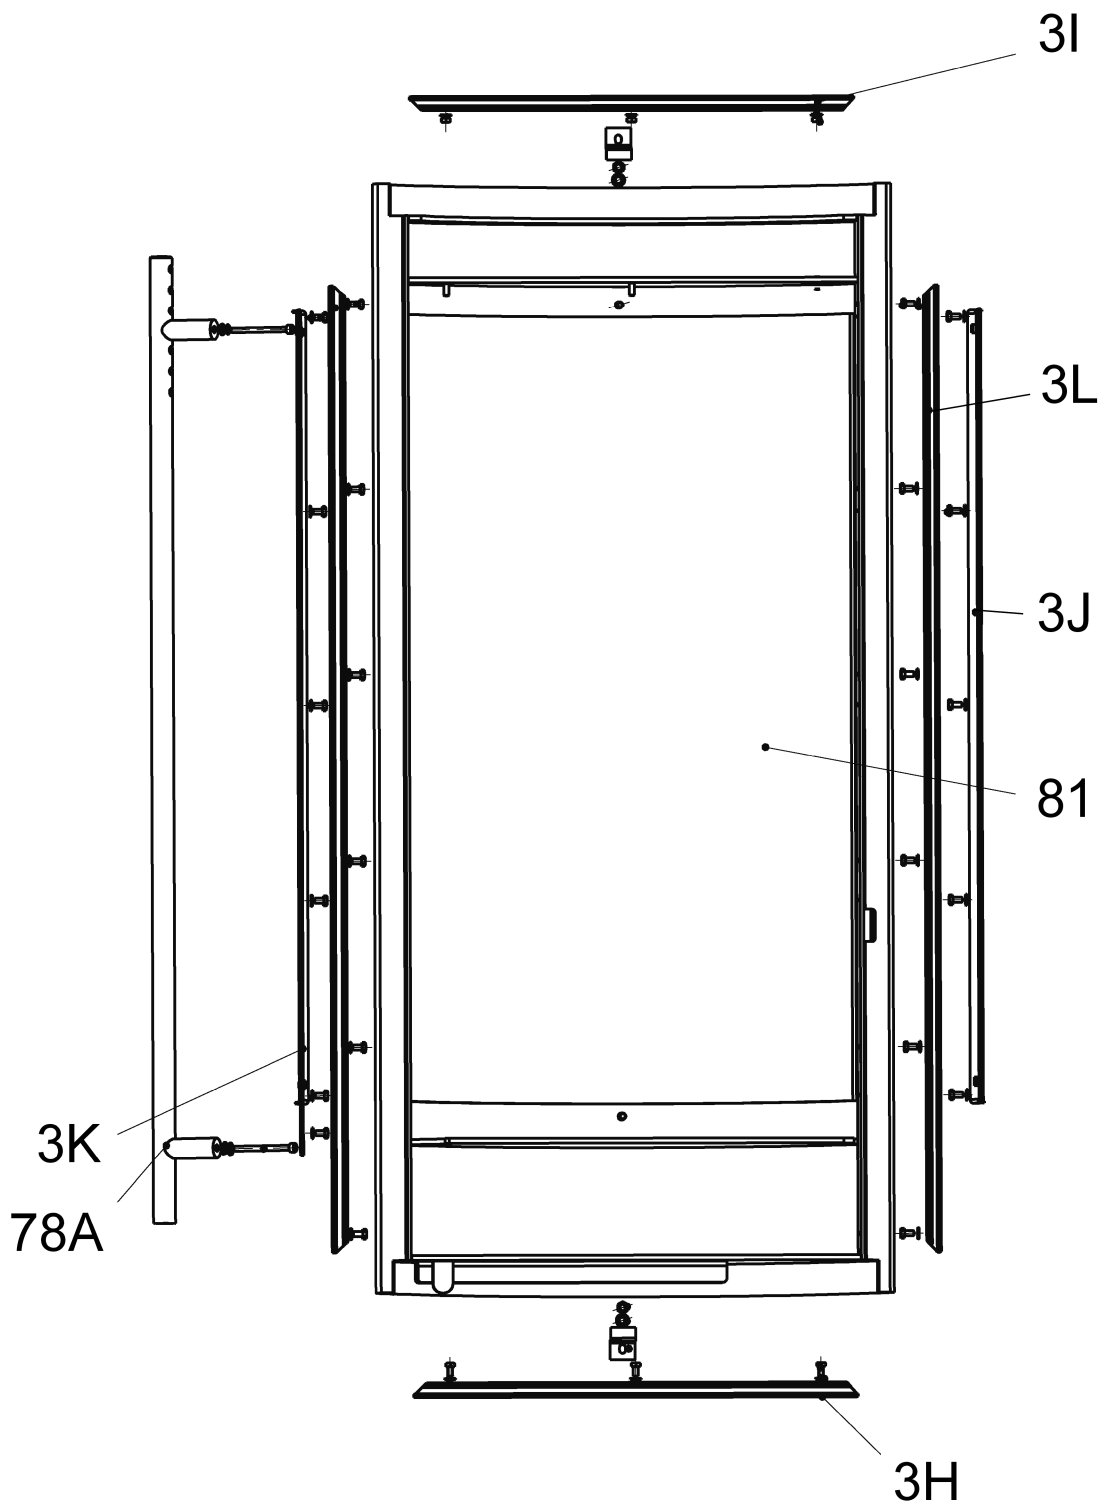

Ersatzteilliste 2352

Blatt 5 von 6
28.02.2013

Olsberg Hermann Everken GmbH
Hüttenstraße 38
59939 Olsberg
Telefon 0 29 62 / 8 05-0
Telefax 0 29 62 / 80 51 80

Produktgruppe 23

Palena Compact

Typ-Nr. 23/5751 Korpus: schwarz, Seitenverkleidung: Stahl, schwarz