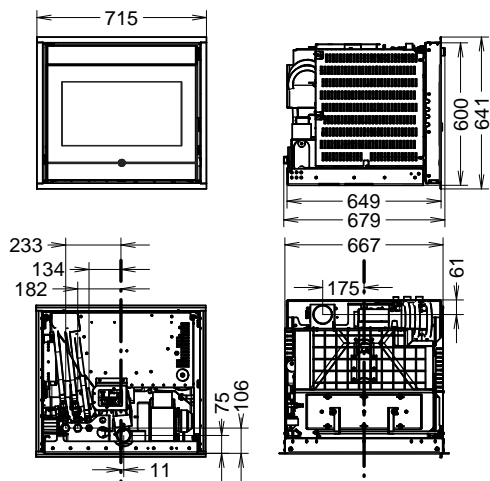

Lijntekening Insert Line Idra EVO

7001560
In hoogte verstelbare voet
met laadklep

70024852 Fast fix kit