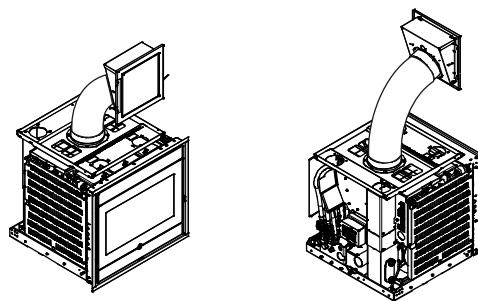

Lijntekening Insert Line Idra EVO

7001560
In hoogte verstelbare voet
met laadklep

70024852 Fast fix kit