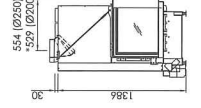

S-Thermatik NEO

Sesam

Geïntegreerde handgreep

Afmetingen
Premium A-U-50h

DIK GEURTS		SPARTHERM					
Houtkachels	Modivar 5 Store ^{EA/RS}	Premium A-U-50h	Premium V-2L/2R-68h	Premium V-1V-87h	SEO S / SEO S leva	SEO L / SEO L leva	
Netto vermogen (kW)	4,0-7,0	6,5-12,1	6,7-12,5	6,7-12,4	4,5-6,6	4,5-7,2	
Rendement (%)	82,0	80,0	80,0	80,0	80,0	80,0	
Energie efficiëntieklasse	A+	A+	A+	A+	A+	A+	
Model	Fronthaard	3-Zijdige haard	2-Zijdige haard	Fronthaard	Fronthaard	3-Zijdige haard	
Deurtype	Draaideur	Liftdeur	Liftdeur	Liftdeur	Draaideur	Draaideur	
Kanaaldiameter (mm)	125/130	200 of 250	200 of 250	200 of 250	150	150	
Kanaal, positie	boven/achter	boven	boven	boven	boven/achter	boven/achter	
Inbouwdiepte (mm)	350	773	597	567	352	352	
Buitenluchtaansluiting	EA/RS*	EA*	EA*	EA*	EA/RS*	EA/RS*	
Buitenluchtaansluiting, positie	achter/beneden	achter	beneden	beneden	achter/beneden	achter/beneden	
Max. lengte houtblokken (cm)	33	25	25	25	25	25	
Kleuren	donker antraciet	donker antraciet	donker antraciet	donker antraciet	nero, titan, wit, parelwit	nero, titan, wit, parelwit	

*EA: Buitenluchtaansluiting, accessoire

*RS: Buitenluchtaansluiting, inclusief (Room-Sealed)