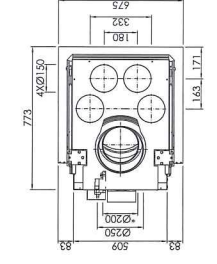

S-Thermatik NEO

Sesam

Geïntegreerde handgreep

Afmetingen
Premium A-U-50h

DIK GEURTS		SPARTHERM					
Houtkachels	Modivar 5 Store ^{EA/RS}	Premium A-U-50h	Premium V-2L/2R-68h	Premium V-1V-87h	SEO S / SEO S leva	SEO L / SEO L leva	
Netto vermogen (kW)	4,0-7,0	6,5-12,1	6,7-12,5	6,7-12,4	4,5-6,6	4,5-7,2	
Rendement (%)	82,0	80,0	80,0	80,0	80,0	80,0	
Energie efficiëntieklasse	A+	A+	A+	A+	A+	A+	
Model	Fronthaard	3-Zijdige haard	2-Zijdige haard	Fronthaard	Fronthaard	3-Zijdige haard	
Deurtype	Draaideur	Liftdeur	Liftdeur	Liftdeur	Draaideur	Draaideur	
Kanaaldiameter (mm)	125/130	200 of 250	200 of 250	200 of 250	150	150	
Kanaal, positie	boven/achter	boven	boven	boven	boven/achter	boven/achter	
Inbouwdiepte (mm)	350	773	597	567	352	352	
Buitenluchtaansluiting	EA/RS*	EA*	EA*	EA*	EA/RS*	EA/RS*	
Buitenluchtaansluiting, positie	achter/beneden	achter	beneden	beneden	achter/beneden	achter/beneden	
Max. lengte houtblokken (cm)	33	25	25	25	25	25	
Kleuren	donker antraciet	donker antraciet	donker antraciet	donker antraciet	nero, titan, wit, parelwit	nero, titan, wit, parelwit	

*EA: Buitenluchtaansluiting, accessoire

*RS: Buitenluchtaansluiting, inclusief (Room-Sealed)