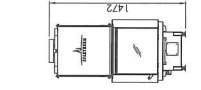

S-Thermatik NEO

Sesam

Geïntegreerde handgreep

Afmetingen
Premium A-U-50h

DIK GEURTS		SPARTHERM					
Houtkachels	Modivar 5 Store ^{EA/RS}	Premium A-U-50h	Premium V-2L/2R-68h	Premium V-1V-87h	SEO S / SEO S leva	SEO L / SEO L leva	
Netto vermogen (kW)	4,0-7,0	6,5-12,1	6,7-12,5	6,7-12,4	4,5-6,6	4,5-7,2	
Rendement (%)	82,0	80,0	80,0	80,0	80,0	80,0	
Energie efficiëntieklasse	A+	A+	A+	A+	A+	A+	
Model	Fronthaard	3-Zijdige haard	2-Zijdige haard	Fronthaard	Fronthaard	3-Zijdige haard	
Deurtype	Draaideur	Liftdeur	Liftdeur	Liftdeur	Draaideur	Draaideur	
Kanaaldiameter (mm)	125/130	200 of 250	200 of 250	200 of 250	150	150	
Kanaal, positie	boven/achter	boven	boven	boven	boven/achter	boven/achter	
Inbouwdiepte (mm)	350	773	597	567	352	352	
Buitenluchtaansluiting	EA/RS*	EA*	EA*	EA*	EA/RS*	EA/RS*	
Buitenluchtaansluiting, positie	achter/beneden	achter	beneden	beneden	achter/beneden	achter/beneden	
Max. lengte houtblokken (cm)	33	25	25	25	25	25	
Kleuren	donker antraciet	donker antraciet	donker antraciet	donker antraciet	nero, titan, wit, parelwit	nero, titan, wit, parelwit	

*EA: Buitenluchtaansluiting, accessoire

*RS: Buitenluchtaansluiting, inclusief (Room-Sealed)