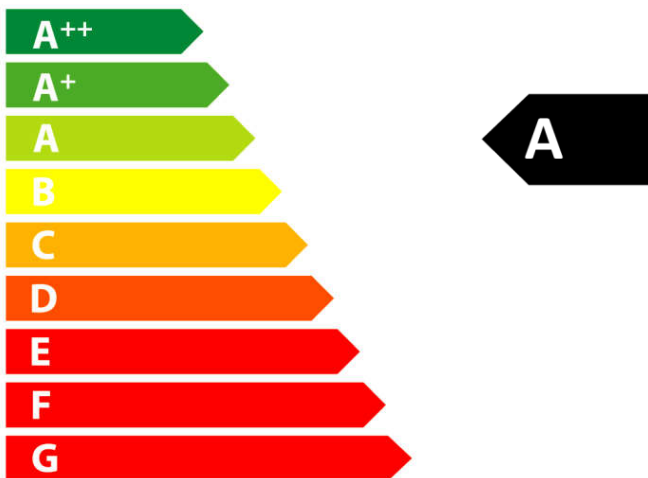

**ENERG**  
енергия · ενεργεια

Passo RCH

6,4  
kW

-  
kW

ENERGIA · ЕНЕРГИЯ · ΕΝΕΡΓΕΙΑ · ENERGIJA · ENERGY · ENERGIE · ENERGI

2015/1186