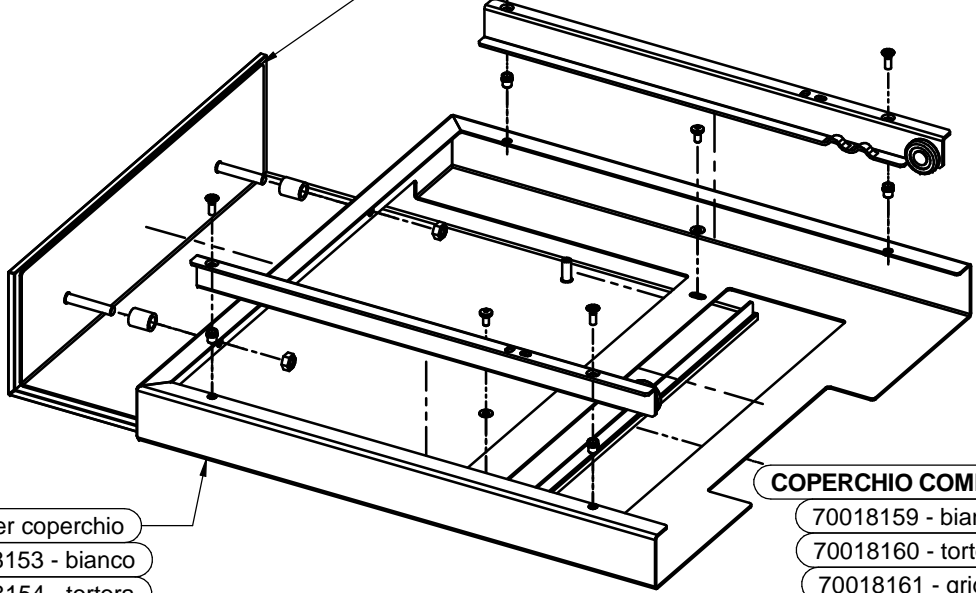

- 70018090 - Top con vetri
- 70018053 - Vetro frontale
- 70018052 - Vetro superiore

**COPERCHIO COMPLETO**

- 70018159 - bianco
- 70018160 - tortora
- 70018161 - grigio
- 70018162 - bordeaux
- 70018163 - ruggine
- 70018164 - nero bronze
- 70019865 - nero lucido

- Carter coperchio
- 70018153 - bianco
  - 70018154 - tortora
  - 70018155 - grigio
  - 70018156 - bordeaux
  - 70018157 - ruggine
  - 70018158 - nero bronze
  - 70019868 - nero lucido

- Fianco Sinistro
- 70018139 - bianco
  - 70018140 - tortora
  - 70018141 - grigio
  - 70018142 - bordeaux
  - 70018143 - ruggine
  - 70018144 - nero bronze
  - 70019867 - nero lucido

- Fianco Destro
- 70018145 - bianco
  - 70018146 - tortora
  - 70018147 - grigio
  - 70018148 - bordeaux
  - 70018149 - ruggine
  - 70018150 - nero bronze
  - 70019866 - nero lucido

- 60010335 - GUARNIZIONE
- 60013966 - VETRO