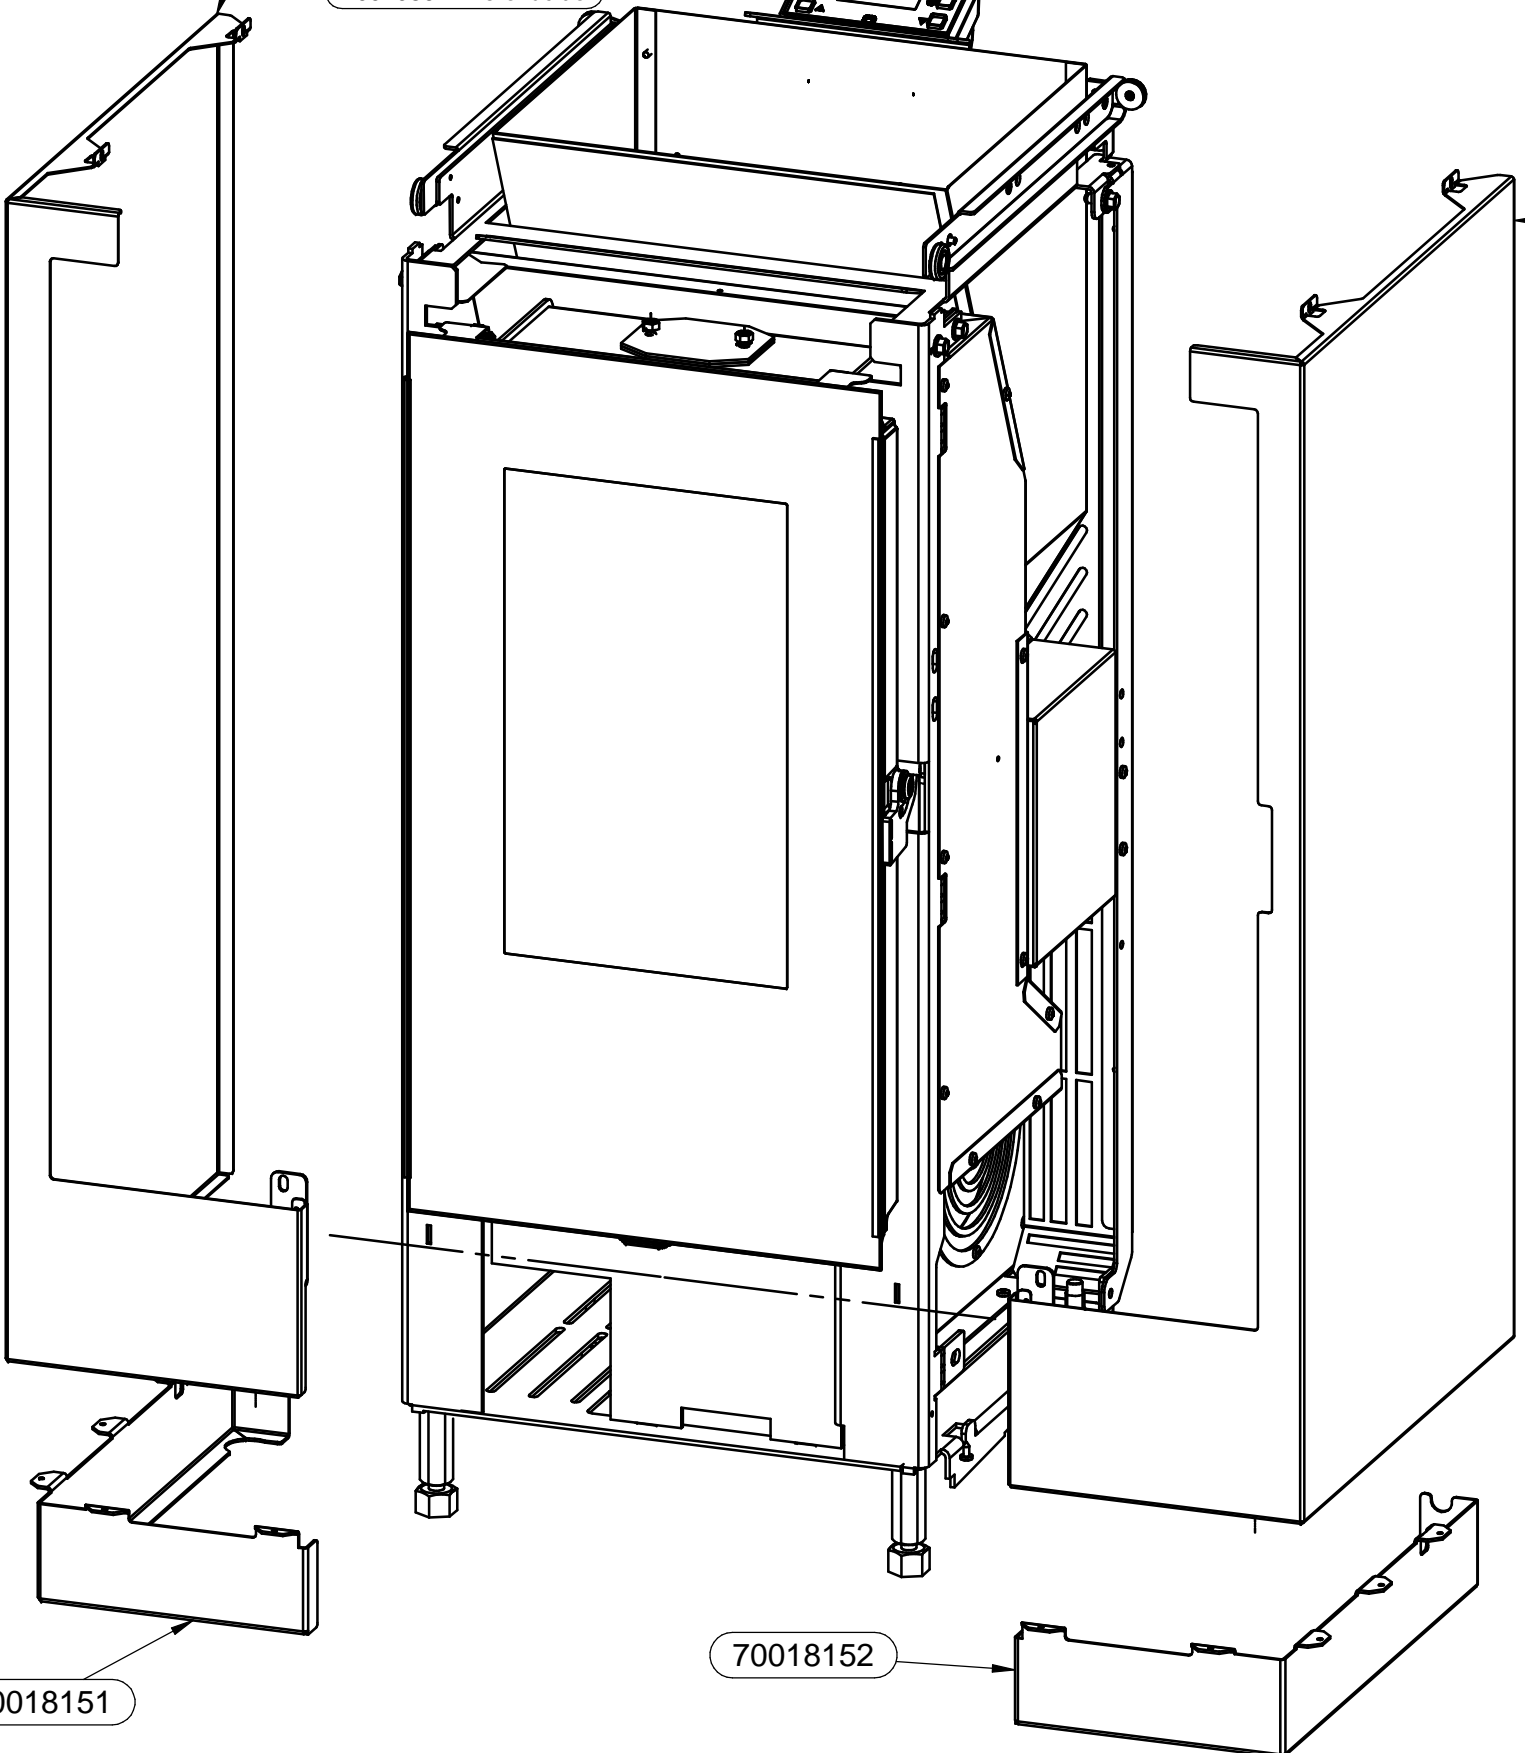

- 70018090 - Top con vetri
- 70018053 - Vetro frontale
- 70018052 - Vetro superiore

**COPERCHIO COMPLETO**

- 70018159 - bianco
- 70018160 - tortora
- 70018161 - grigio
- 70018162 - bordeaux
- 70018163 - ruggine
- 70018164 - nero bronze
- 70019865 - nero lucido

- Carter coperchio
- 70018153 - bianco
  - 70018154 - tortora
  - 70018155 - grigio
  - 70018156 - bordeaux
  - 70018157 - ruggine
  - 70018158 - nero bronze
  - 70019868 - nero lucido

- Fianco Sinistro
- 70018139 - bianco
  - 70018140 - tortora
  - 70018141 - grigio
  - 70018142 - bordeaux
  - 70018143 - ruggine
  - 70018144 - nero bronze
  - 70019867 - nero lucido

- Fianco Destro
- 70018145 - bianco
  - 70018146 - tortora
  - 70018147 - grigio
  - 70018148 - bordeaux
  - 70018149 - ruggine
  - 70018150 - nero bronze
  - 70019866 - nero lucido

- 60010335 - GUARNIZIONE
- 60013966 - VETRO