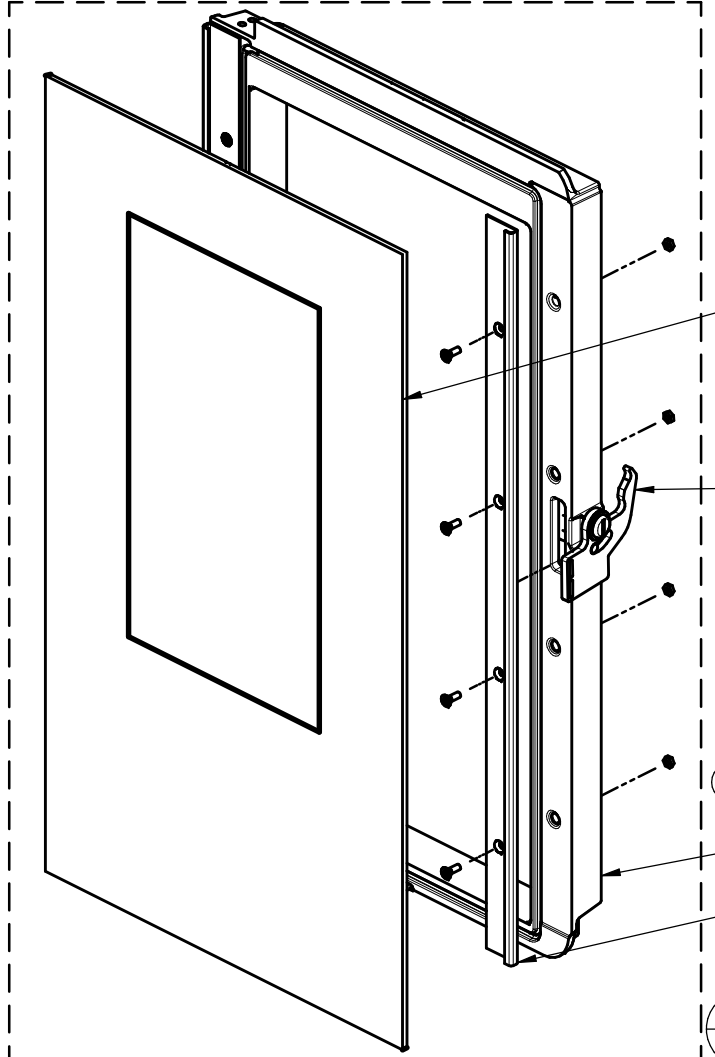

- 60010335 - GUARNIZIONE
- 60013966 - VETRO

- 60013605
  MANIGLIA COMPLETA

- 60010336 - GUARNIZIONE
- 70014154F - PORTA

- 70018165

- 70016611
  PORTA COMPLETA

- 70018151

- 70018152