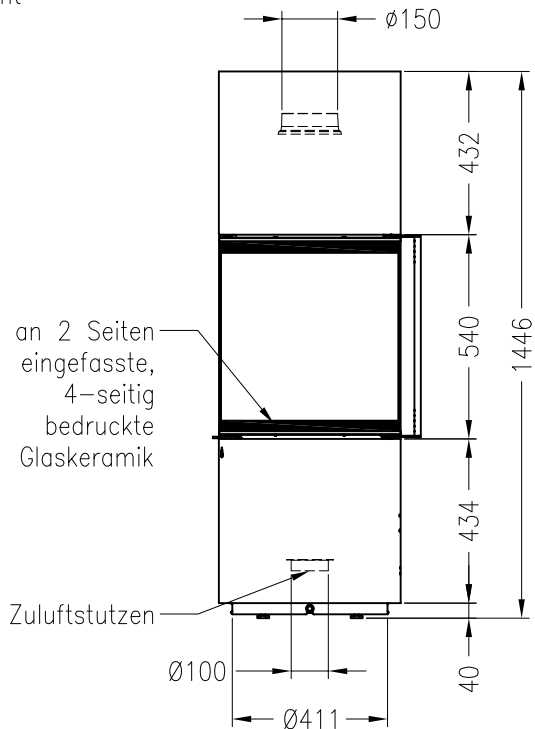

Kaminofen Passo S 2017

drehbar, Stahlausführung

Selection

Stand: 07/2017

Vorderansicht
M~1:20

Rückansicht
M~1:20

Draufsicht
M~1:10

Alle Abbildungen und Zeichnungen sind urheberrechtlich geschützt.
Verwertung oder Veröffentlichung, auch einzelner Details, nur mit unserer Genehmigung.
Technische Änderungen und Irrtümer vorbehalten.