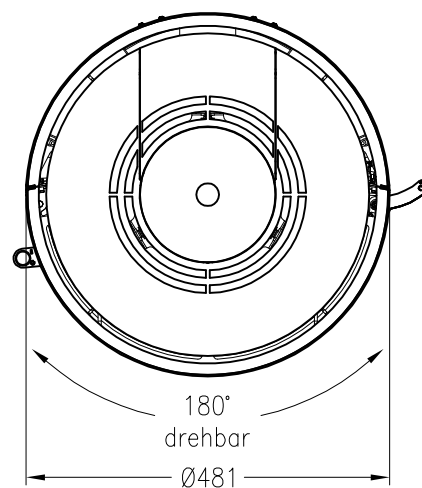

Kaminofen Passo S 2017

drehbar, Stahlausführung

Selection

Stand: 07/2017

Vorderansicht
M~1:20

Rückansicht
M~1:20

Draufsicht
M~1:10

Alle Abbildungen und Zeichnungen sind urheberrechtlich geschützt.
Verwertung oder Veröffentlichung, auch einzelner Details, nur mit unserer Genehmigung.
Technische Änderungen und Irrtümer vorbehalten.