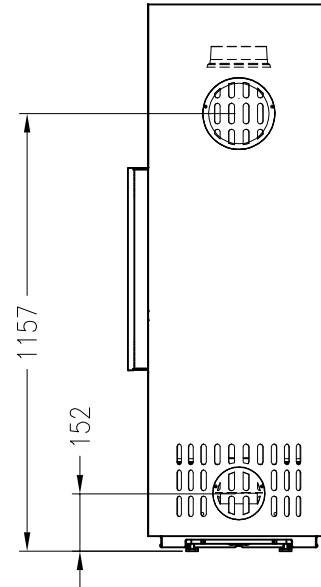

Kaminofen Passo S 2017

drehbar, Stahlausführung

Selection

Stand: 07/2017

Vorderansicht
M~1:20

Rückansicht
M~1:20

Draufsicht
M~1:10

Alle Abbildungen und Zeichnungen sind urheberrechtlich geschützt.
Verwertung oder Veröffentlichung, auch einzelner Details, nur mit unserer Genehmigung.
Technische Änderungen und Irrtümer vorbehalten.