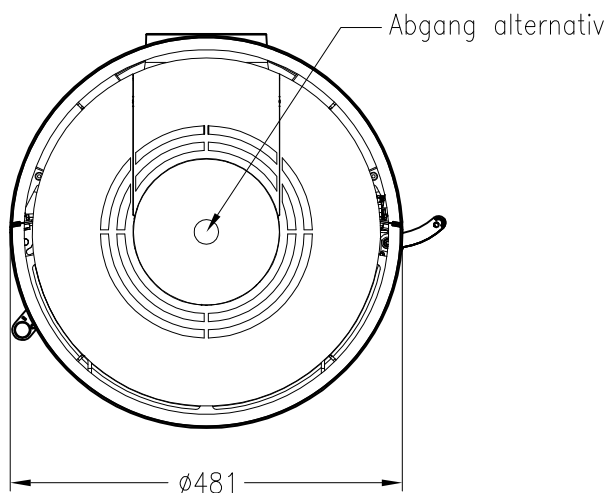

Selection

Stand: 07/2017

Vorderansicht

M~1:20

Rückansicht

M~1:20

Draufsicht

M~1:10

Kaminofen Passo S 2017

drehbar, Stahlausführung

Selection

Stand: 07/2017

Vorderansicht
M~1:20

Rückansicht
M~1:20

Draufsicht
M~1:10

Alle Abbildungen und Zeichnungen sind urheberrechtlich geschützt.
Verwertung oder Veröffentlichung, auch einzelner Details, nur mit unserer Genehmigung.
Technische Änderungen und Irrtümer vorbehalten.