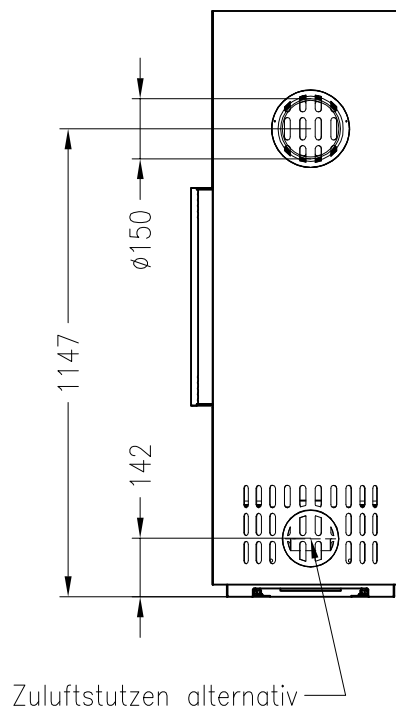

Selection

Stand: 07/2017

Vorderansicht

M~1:20

Rückansicht

M~1:20

Draufsicht

M~1:10

Kaminofen Passo S 2017

drehbar, Stahlausführung

Selection

Stand: 07/2017

Vorderansicht
M~1:20

Rückansicht
M~1:20

Draufsicht
M~1:10

Alle Abbildungen und Zeichnungen sind urheberrechtlich geschützt.
Verwertung oder Veröffentlichung, auch einzelner Details, nur mit unserer Genehmigung.
Technische Änderungen und Irrtümer vorbehalten.