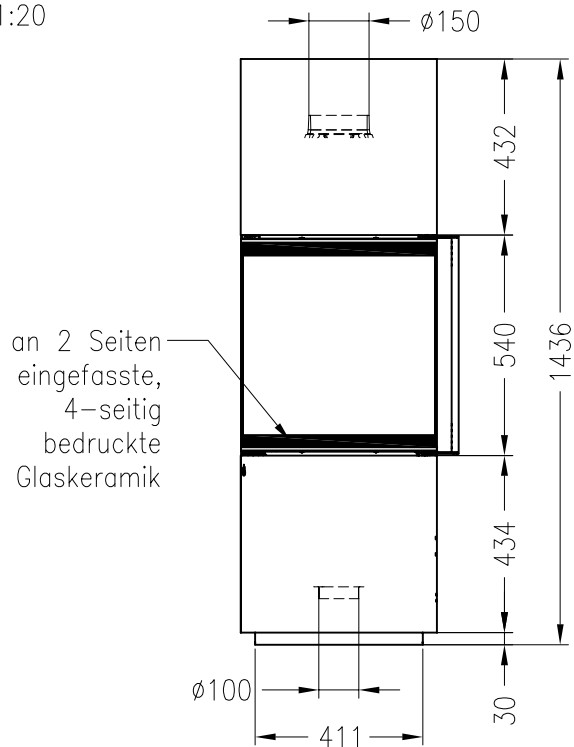

Selection

Stand: 07/2017

Vorderansicht

M~1:20

Rückansicht

M~1:20

Draufsicht

M~1:10

Kaminofen Passo S 2017

drehbar, Stahlausführung

Selection

Stand: 07/2017

Vorderansicht
M~1:20

Rückansicht
M~1:20

Draufsicht
M~1:10

Alle Abbildungen und Zeichnungen sind urheberrechtlich geschützt.
Verwertung oder Veröffentlichung, auch einzelner Details, nur mit unserer Genehmigung.
Technische Änderungen und Irrtümer vorbehalten.