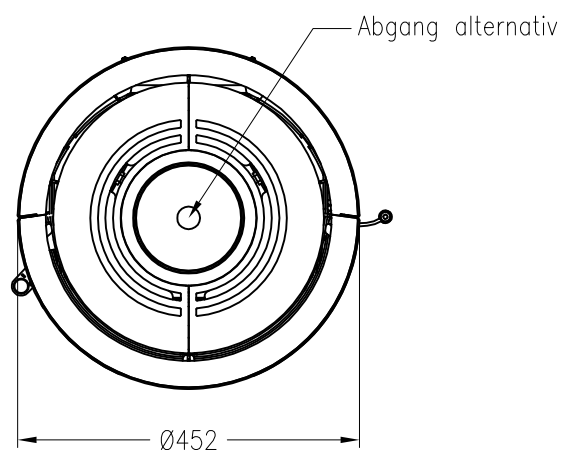

Selection

Stand: 07/2017

Vorderansicht
M~1:20

Rückansicht
M~1:20

Draufsicht
M~1:10

Alle Abbildungen und Zeichnungen sind urheberrechtlich geschützt.
Verwertung oder Veröffentlichung, auch einzelner Details, nur mit unserer Genehmigung.
Technische Änderungen und Irrtümer vorbehalten.

Kaminofen Passo XS

drehbar, Stahlverkleidung

Selection

Stand: 05/2017

Vorderansicht
M~1:20

Rückansicht
M~1:20

Draufsicht
M~1:10

Alle Abbildungen und Zeichnungen sind urheberrechtlich geschützt.
Verwertung oder Veröffentlichung, auch einzelner Details, nur mit unserer Genehmigung.
Technische Änderungen und Irrtümer vorbehalten.