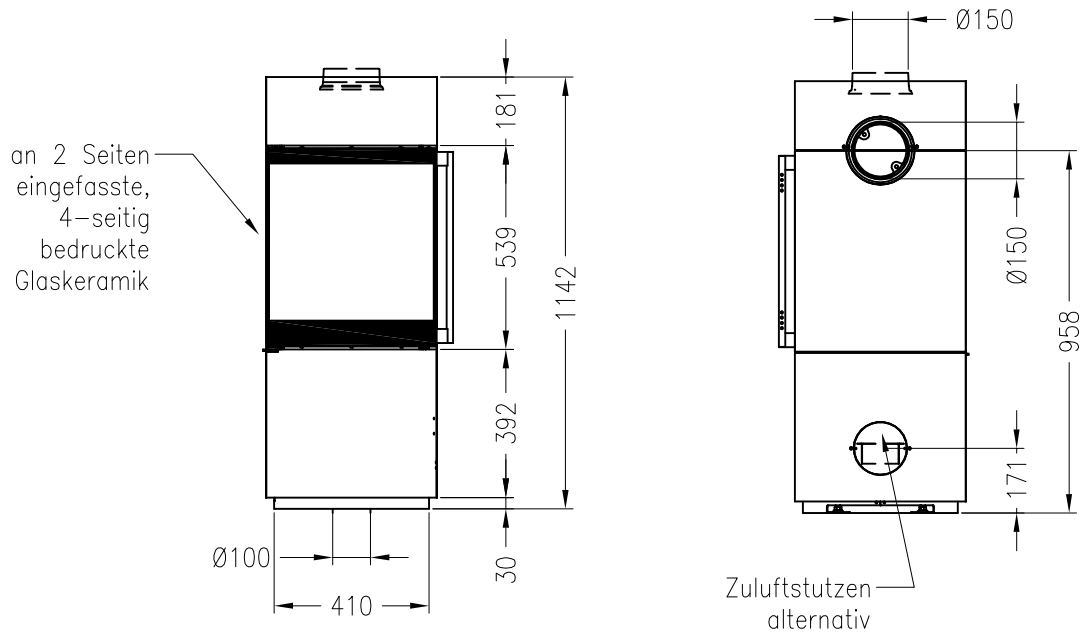

Selection

Stand: 07/2017

Vorderansicht
M~1:20

Rückansicht
M~1:20

Draufsicht
M~1:10