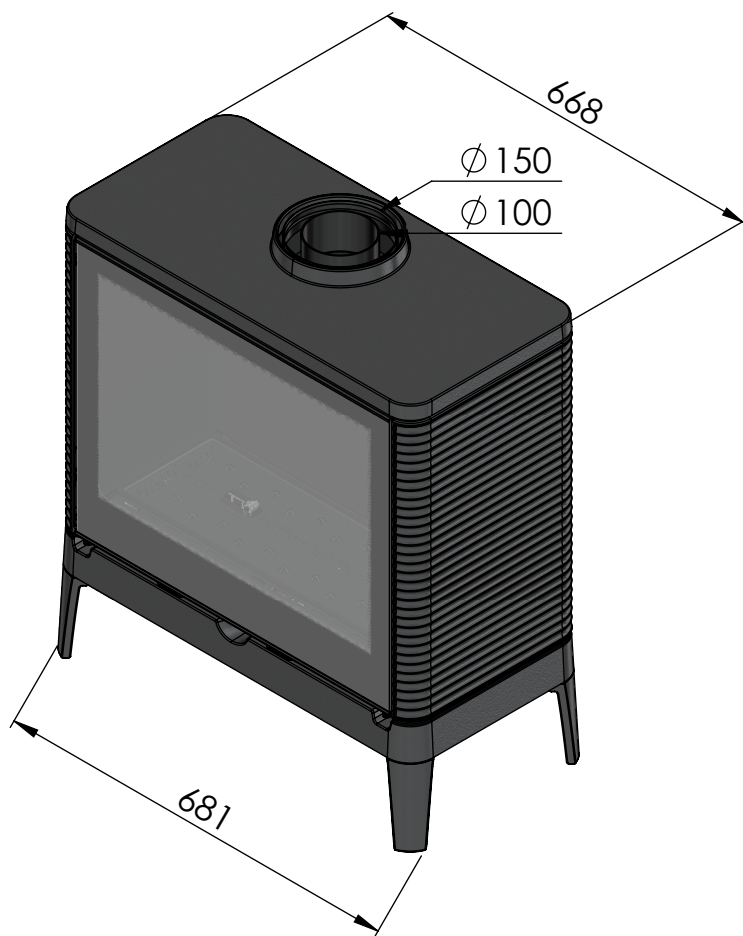

Afmetingen/Dimensions A2

1. Aansluiting gas 3/8" / raccordement au gaz 3/8"