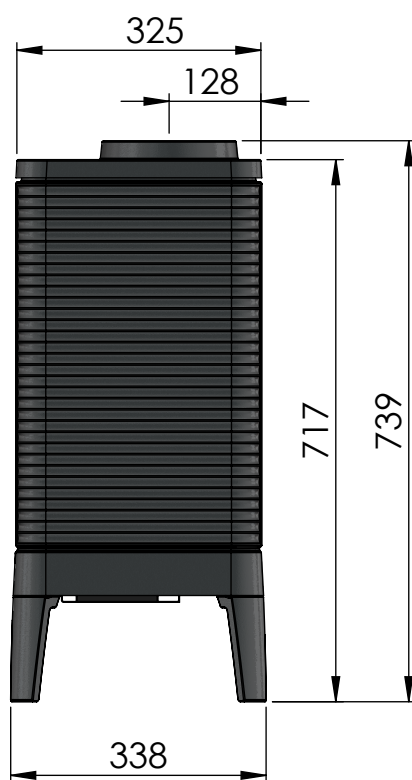

Afmetingen/Dimensions A2

1. Aansluiting gas 3/8" / raccordement au gaz 3/8"