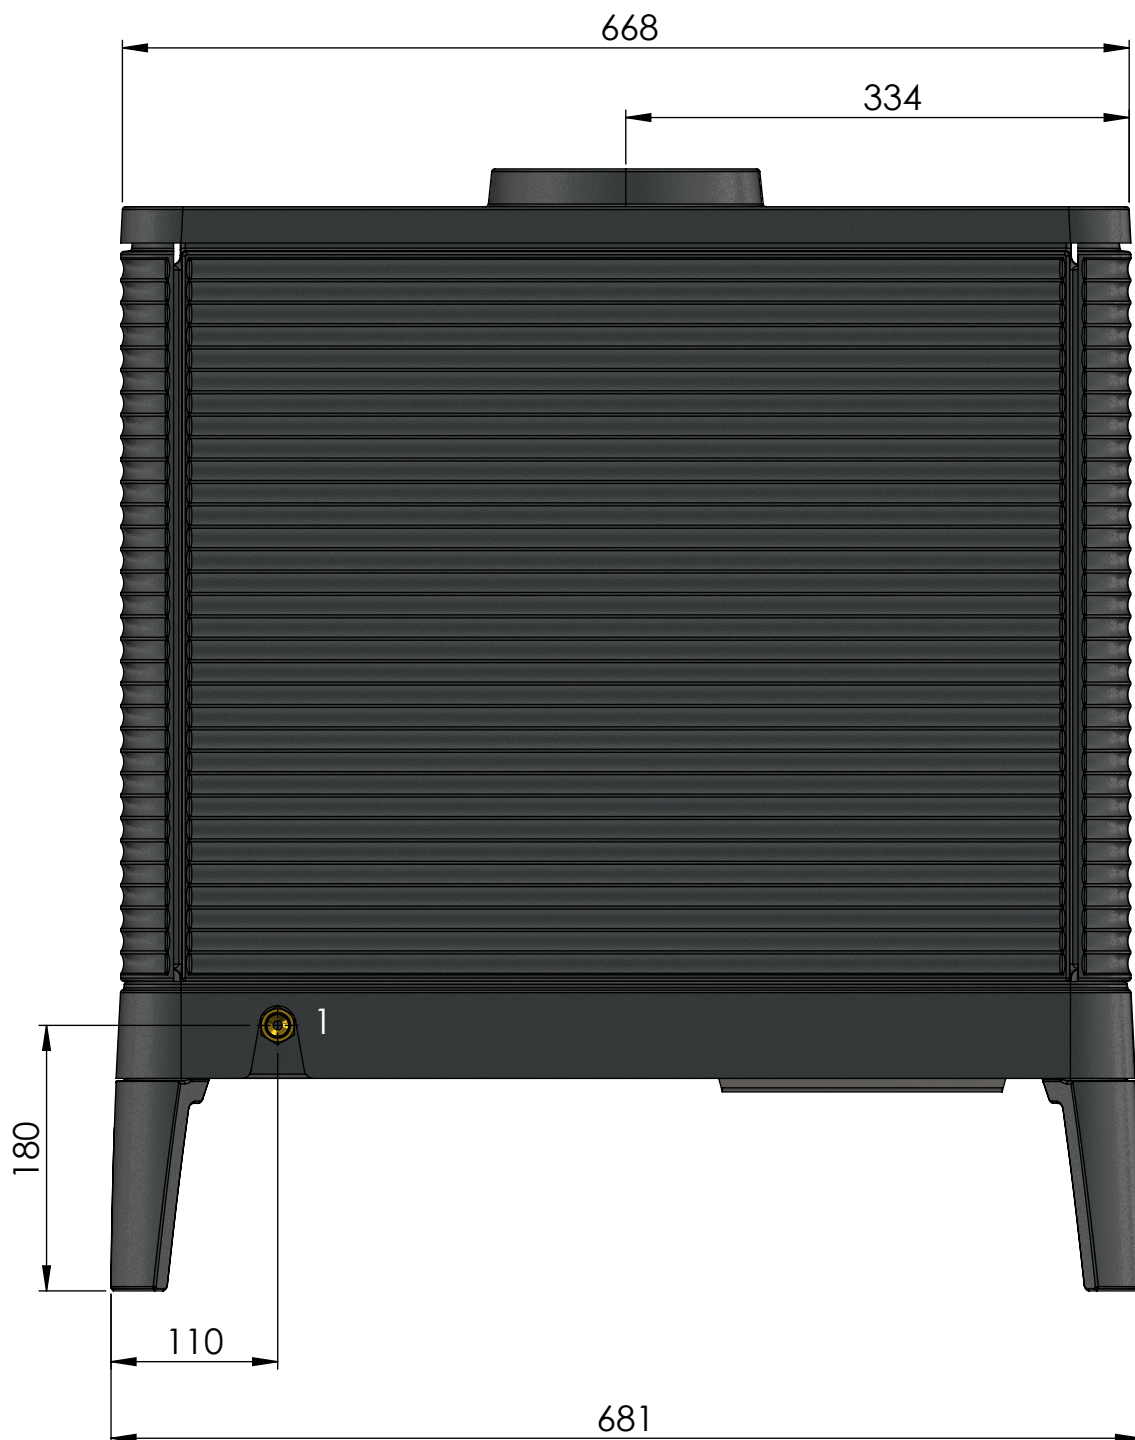

Afmetingen/Dimensions A2

1. Aansluiting gas 3/8" / raccordement au gaz 3/8"