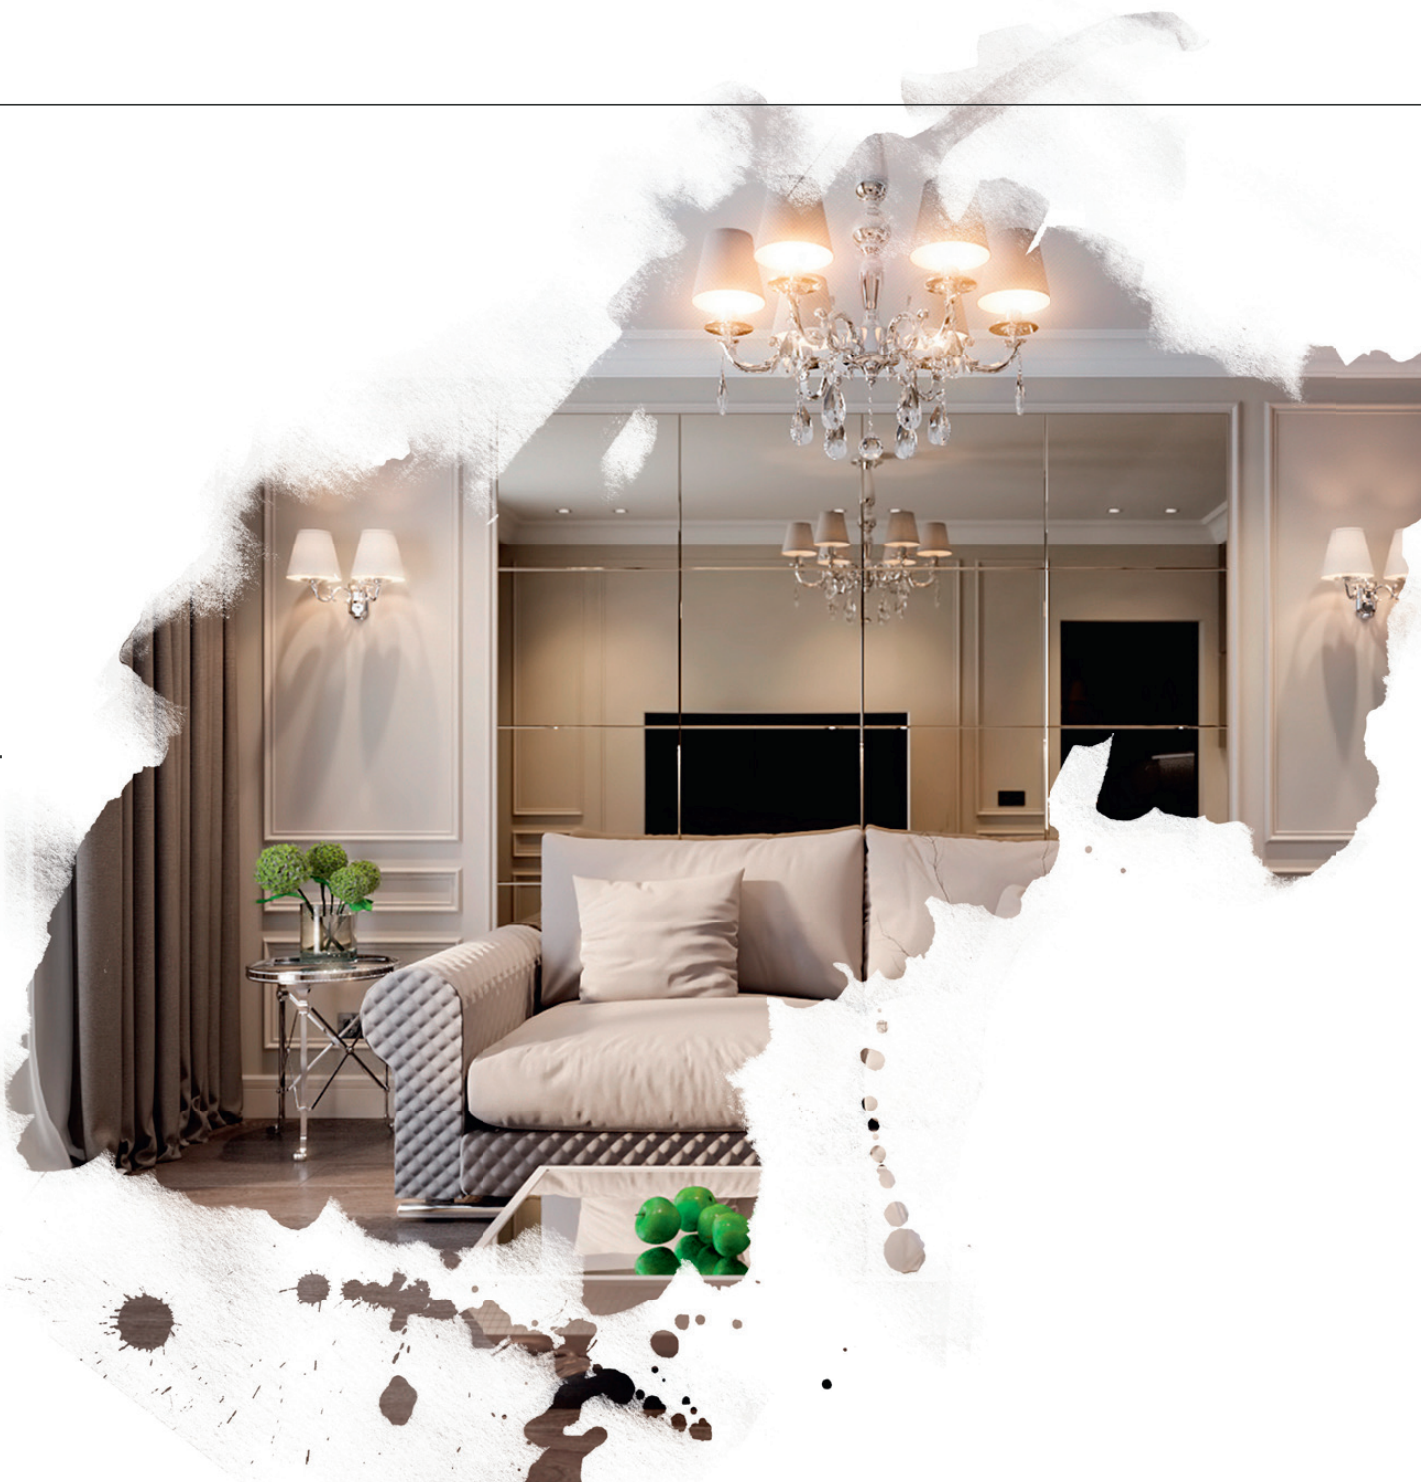

Hemmet black

- Opti-myst® vlameffect
- Inzethaard voor wandopeningen
- Ladefunctie
- Ook verkrijgbaar in brass antique

Afmetingen BxHxD:
59 x 65 x 31 cm

Hollywood stijl! Zoveel mensen, zoveel wensen, zoveel smaken. Voor mensen die een uitgesproken smaak hebben, met een vleugje glamour. Een tikje extravagant. Een huis waar de inrichting net dat beetje extra heeft. Maak dit zeer persoonlijke interieur af met een unieke haard van Dimplex.