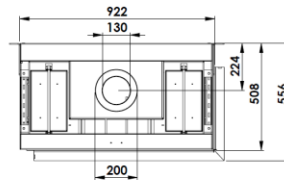

Maat tekeningen

TL 83 Front (1180)

TL 83 Corner L/R (1182/1183)

TL 83 PANO (1181)

PRODUCT SPECIFICATIES

USP's

- Woodburner ® Technologie: 3 zeer realistische en royaal brandende houtstammen.
- DB/ Dubbele Brander technologie: 1 centrale stam en 2 kruisende stammen welke apart kunnen worden ontstoken. Altijd een levendig vlammspel en toch ook beperkte warmte opbrengst.
- Vuur bed volledig gelijk met plateau en interieur wanden vlak met haardombouw. Een ononderbroken zichtlijnen spel.
- Complete radio gestuurde afstand bediening; dubbele brander, flame wave programma, timer & thermostaat, LED gloei bed.
- Complete levering; inbouw cassette met witte toegangsdeur en 2x convectieroosters. Inclusief gloeiwol.
- Optionele App Control middels smartphone of tablet.
- Optionele Domotica connectie voor Smart homes.
- Optionele wandschakelaar voor eenvoudige bediening.
- Optionele LED gloei bed voor extreme echt vuur bed. Modulerend gloei effect en stelbare intensiteit.
- Eenvoudige toegang tot binnenzijde haard, geen gereedschappen noodzakelijk.
- 50mm brede afwerklijst rondom het vuur, eenvoudige en stijlvolle afwerking.
- Directe aansluiting van plateau op glasruit mogelijk; high- end afwerking middels marmer of natuursteen.
- Diverse interieur wandsets; standaard gladde wand, optioneel keramisch grijs steenmotief, rillen lamellen of zwart glas.
- Optionele AR-anti reflectie glas voor fraai direct zicht op het vuur.
- Vrij hangend mogelijk middels optionele wandbeugel.
- Geen afvoer, geen probleem; tot 5,5m horizontale wanduitmonding mogelijk.
- Excellente constructie middels subframe constructie rondom het vuur, een stabiel en zeer duurzaam product.
- Extreme intrinsieke veiligheid, 4 drukluiken tbv opvangen vertraagde ontsteking