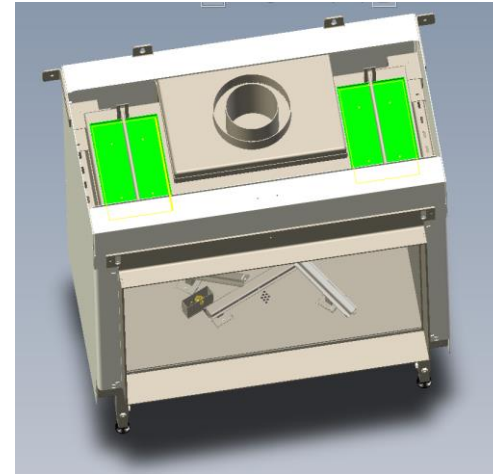

Optimale veiligheid, 4x drukluiken tbv vertraagde ontsteking