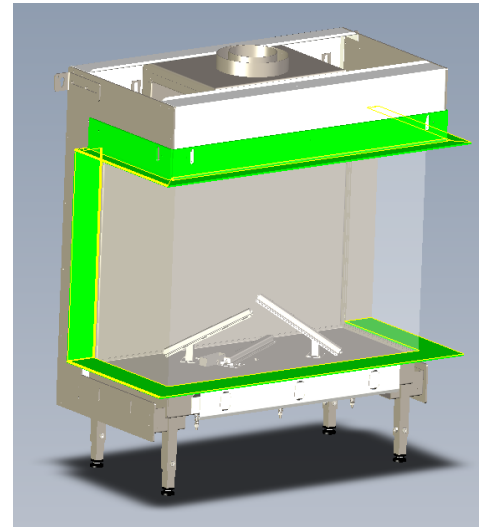

Supportprofielen eenvoudig in hoogte verstelbaar

Brede degelijke afwerklijsten voor fraaie afwerking tegen ombouw en plateau