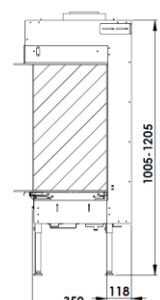

PRODUCT SPECIFICATIES