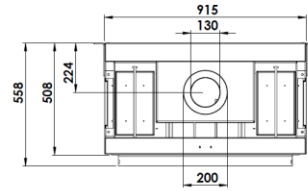

Maat tekeningen

TL 83 Front (1180)

TL 83 Corner L/R (1182/1183)

TL 83 PANO (1181)

PRODUCT SPECIFICATIES

USP's

- Woodburner ® Technologie: 3 zeer realistische en royaal brandende houtstammen.
- DB/ Dubbele Brander technologie: 1 centrale stam en 2 kruisende stammen welke apart kunnen worden ontstoken. Altijd een levendig vlammspel en toch ook beperkte warmte opbrengst.
- Vuur bed volledig gelijk met plateau en interieur wanden vlak met haardombouw. Een ononderbroken zichtlijnen spel.
- Complete radio gestuurde afstand bediening; dubbele brander, flame wave programma, timer & thermostaat, LED gloei bed.
- Complete levering; inbouw cassette met witte toegangsdeur en 2x convectieroosters. Inclusief gloeiwol.
- Optionele App Control middels smartphone of tablet.
- Optionele Domotica connectie voor Smart homes.
- Optionele wandschakelaar voor eenvoudige bediening.
- Optionele LED gloei bed voor extreme echt vuur bed. Modulerend gloei effect en stelbare intensiteit.
- Eenvoudige toegang tot binnenzijde haard, geen gereedschappen noodzakelijk.
- 50mm brede afwerklijst rondom het vuur, eenvoudige en stijlvolle afwerking.
- Directe aansluiting van plateau op glasruit mogelijk; high- end afwerking middels marmer of natuursteen.
- Diverse interieur wandsets; standaard gladde wand, optioneel keramisch grijs steenmotief, rillen lamellen of zwart glas.
- Optionele AR-anti reflectie glas voor fraai direct zicht op het vuur.
- Vrij hangend mogelijk middels optionele wandbeugel.
- Geen afvoer, geen probleem; tot 5,5m horizontale wanduitmonding mogelijk.
- Excellente constructie middels subframe constructie rondom het vuur, een stabiel en zeer duurzaam product.
- Extreme intrinsieke veiligheid, 4 drukluiken tbv opvangen vertraagde ontsteking