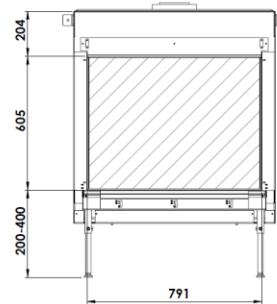

Maat tekeningen

TL 83 Front (1180)

TL 83 Corner L/R (1182/1183)

TL 83 PANO (1181)

PRODUCT SPECIFICATIES

USP's

- Woodburner ® Technologie: 3 zeer realistische en royaal brandende houtstammen.
- DB/ Dubbele Brander technologie: 1 centrale stam en 2 kruisende stammen welke apart kunnen worden ontstoken. Altijd een levendig vlammspel en toch ook beperkte warmte opbrengst.
- Vuur bed volledig gelijk met plateau en interieur wanden vlak met haardombouw. Een ononderbroken zichtlijnen spel.
- Complete radio gestuurde afstand bediening; dubbele brander, flame wave programma, timer & thermostaat, LED gloei bed.
- Complete levering; inbouw cassette met witte toegangsdeur en 2x convectieroosters. Inclusief gloeiwol.
- Optionele App Control middels smartphone of tablet.
- Optionele Domotica connectie voor Smart homes.
- Optionele wandschakelaar voor eenvoudige bediening.
- Optionele LED gloei bed voor extreme echt vuur bed. Modulerend gloei effect en stelbare intensiteit.
- Eenvoudige toegang tot binnenzijde haard, geen gereedschappen noodzakelijk.
- 50mm brede afwerklijst rondom het vuur, eenvoudige en stijlvolle afwerking.
- Directe aansluiting van plateau op glasruit mogelijk; high- end afwerking middels marmer of natuursteen.
- Diverse interieur wandsets; standaard gladde wand, optioneel keramisch grijs steenmotief, rillen lamellen of zwart glas.
- Optionele AR-anti reflectie glas voor fraai direct zicht op het vuur.
- Vrij hangend mogelijk middels optionele wandbeugel.
- Geen afvoer, geen probleem; tot 5,5m horizontale wanduitmonding mogelijk.
- Excellente constructie middels subframe constructie rondom het vuur, een stabiel en zeer duurzaam product.
- Extreme intrinsieke veiligheid, 4 drukluiken tbv opvangen vertraagde ontsteking