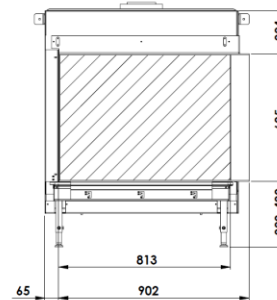

Maat tekeningen

TL 83 Front (1180)

TL 83 Corner L/R (1182/1183)

TL 83 PANO (1181)

PRODUCT SPECIFICATIES

USP's

- Woodburner ® Technologie: 3 zeer realistische en royaal brandende houtstammen.
- DB/ Dubbele Brander technologie: 1 centrale stam en 2 kruisende stammen welke apart kunnen worden ontstoken. Altijd een levendig vlammspel en toch ook beperkte warmte opbrengst.
- Vuur bed volledig gelijk met plateau en interieur wanden vlak met haardombouw. Een ononderbroken zichtlijnen spel.
- Complete radio gestuurde afstand bediening; dubbele brander, flame wave programma, timer & thermostaat, LED gloei bed.
- Complete levering; inbouw cassette met witte toegangsdeur en 2x convectieroosters. Inclusief gloeiwol.
- Optionele App Control middels smartphone of tablet.
- Optionele Domotica connectie voor Smart homes.
- Optionele wandschakelaar voor eenvoudige bediening.
- Optionele LED gloei bed voor extreme echt vuur bed. Modulerend gloei effect en stelbare intensiteit.
- Eenvoudige toegang tot binnenzijde haard, geen gereedschappen noodzakelijk.
- 50mm brede afwerklijst rondom het vuur, eenvoudige en stijlvolle afwerking.
- Directe aansluiting van plateau op glasruit mogelijk; high- end afwerking middels marmer of natuursteen.
- Diverse interieur wandsets; standaard gladde wand, optioneel keramisch grijs steenmotief, rillen lamellen of zwart glas.
- Optionele AR-anti reflectie glas voor fraai direct zicht op het vuur.
- Vrij hangend mogelijk middels optionele wandbeugel.
- Geen afvoer, geen probleem; tot 5,5m horizontale wanduitmonding mogelijk.
- Excellente constructie middels subframe constructie rondom het vuur, een stabiel en zeer duurzaam product.
- Extreme intrinsieke veiligheid, 4 drukluiken tbv opvangen vertraagde ontsteking