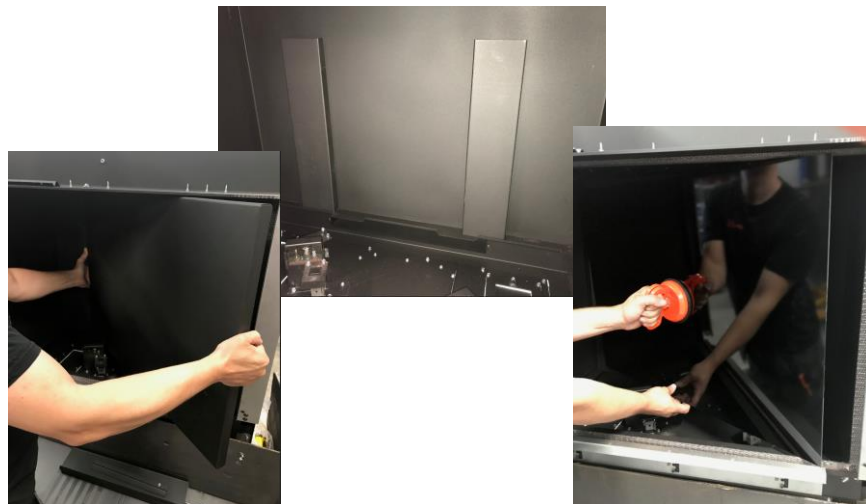

standaard uitgevoerd met brede lijsten rondom het vuur, perfecte afwerking!

Plateau standaard 'direct' tegen glas af te werken

Concentrische afvoer

Dubbelwandig concentrische afvoer als integraal CE gekeurd systeem vervaardigd uit hoogwaardige roestvast staal AISI 316.

Inclusief inbouwcassette met witte toegangsdeur en 2x convectieroosters

INSTALLATIE & ROOKGASKANAAL

Plateau 'direct' tegen glas af te werken middels supportprofielen op de haard

Supportprofielen eenvoudig in hoogte verstelbaar

Brede degelijke afwerklijsten voor fraaie afwerking tegen ombouw en plateau

Eenvoudige toegang tot gasvuur, geen gereedschappen noodzakelijk

INSTALLATIE

Installatie LED unit

Zwart glas wandset

Keramische grijs steenmotief of rillen wandset