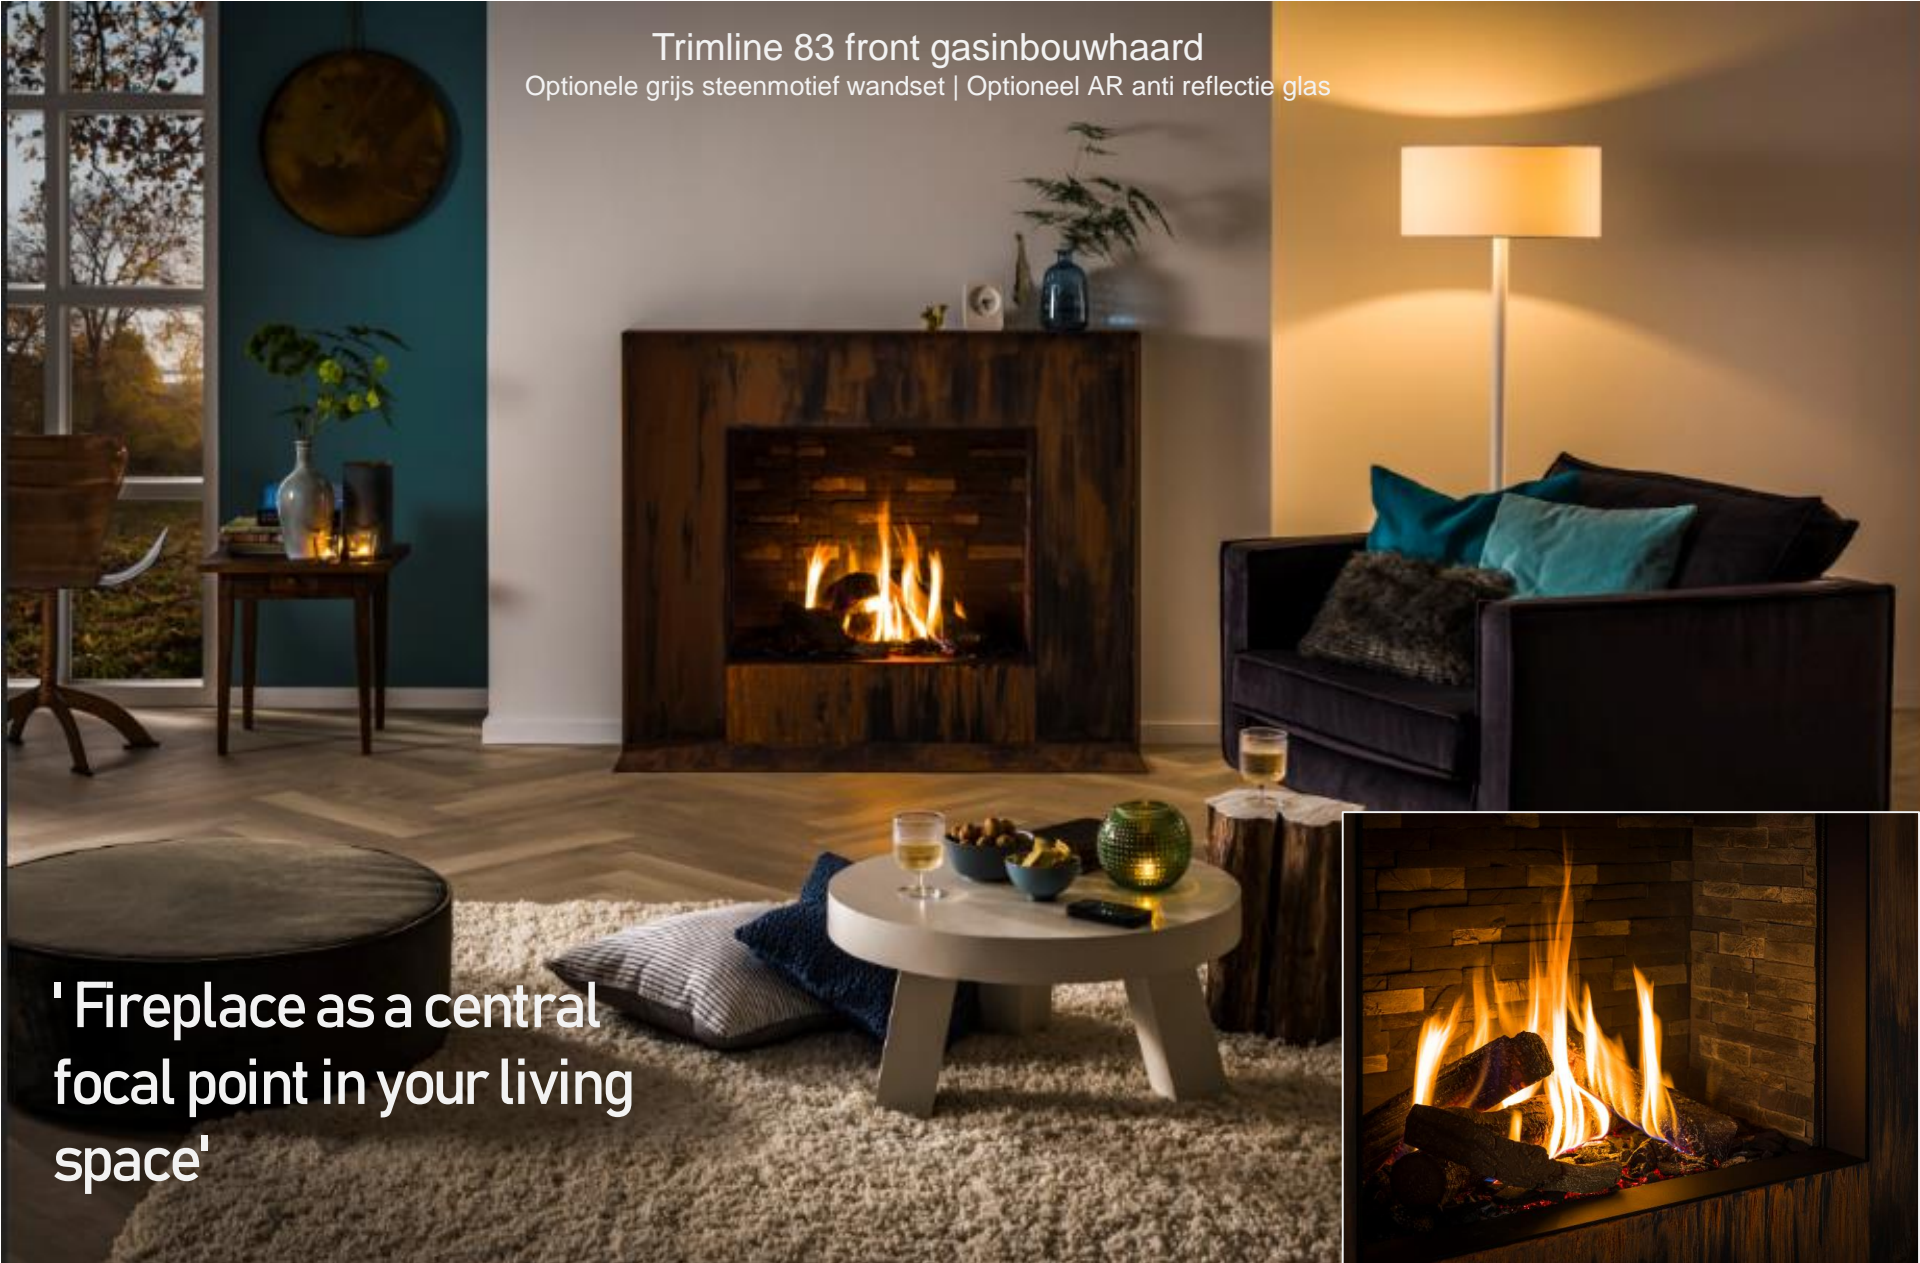

Trimline 83 front gasinbouwhaard
Optionele grijs steenmotief wandset | Optioneel AR anti reflectie glas

'Fireplace as a central focal point in your living space'