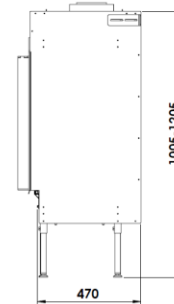

TL 83 Corner L/R (1182/1183)