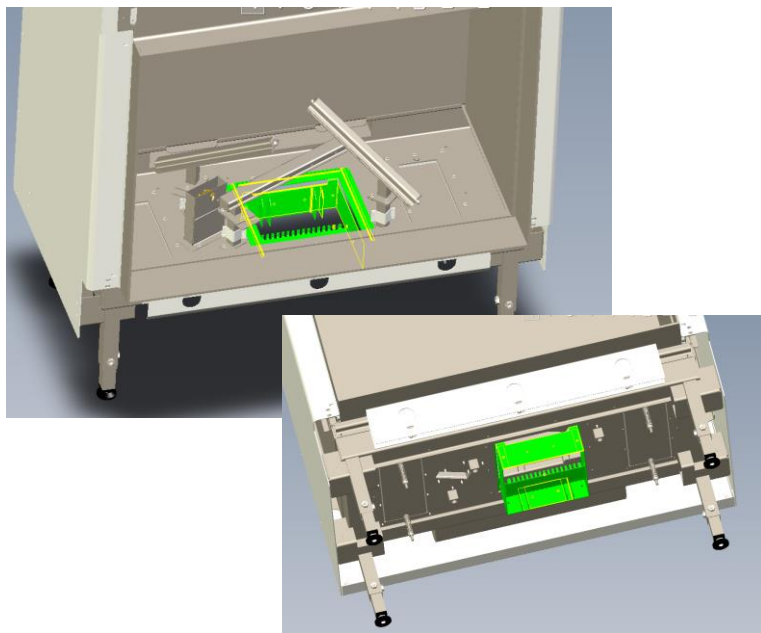

standaard uitgevoerd met brede lijsten rondom het vuur, perfecte afwerking!

Plateau standaard 'direct' tegen glas af te werken

Concentrische afvoer

Dubbelwandig concentrische afvoer als integraal CE gekeurd systeem vervaardigd uit hoogwaardige roestvast staal AISI 316.

Inclusief inbouwcassette met witte toegangsdeur en 2x convectieroosters

INSTALLATIE & ROOKGASKANAAL

Plateau 'direct' tegen glas af te werken middels supportprofielen op de haard

Supportprofielen eenvoudig in hoogte verstelbaar

Brede degelijke afwerklijsten voor fraaie afwerking tegen ombouw en plateau

Eenvoudige toegang tot gasvuur, geen gereedschappen noodzakelijk

INSTALLATIE

Installatie LED unit

Zwart glas wandset

Keramische grijs steenmotief of rillen wandset