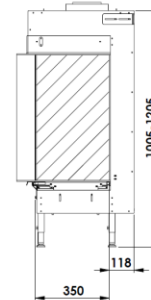

TL 83 PANO (1181)