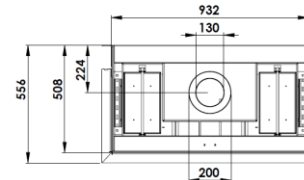

Maat tekeningen

TL 83 Front (1180)

TL 83 Corner L/R (1182/1183)

TL 83 PANO (1181)

PRODUCT SPECIFICATIES

USP's

- Woodburner ® Technologie: 3 zeer realistische en royaal brandende houtstammen.
- DB/ Dubbele Brander technologie: 1 centrale stam en 2 kruisende stammen welke apart kunnen worden ontstoken. Altijd een levendig vlammspel en toch ook beperkte warmte opbrengst.
- Vuur bed volledig gelijk met plateau en interieur wanden vlak met haardombouw. Een ononderbroken zichtlijnen spel.
- Complete radio gestuurde afstand bediening; dubbele brander, flame wave programma, timer & thermostaat, LED gloei bed.
- Complete levering; inbouw cassette met witte toegangsdeur en 2x convectieroosters. Inclusief gloeiwol.
- Optionele App Control middels smartphone of tablet.
- Optionele Domotica connectie voor Smart homes.
- Optionele wandschakelaar voor eenvoudige bediening.
- Optionele LED gloei bed voor extreme echt vuur bed. Modulerend gloei effect en stelbare intensiteit.
- Eenvoudige toegang tot binnenzijde haard, geen gereedschappen noodzakelijk.
- 50mm brede afwerklijst rondom het vuur, eenvoudige en stijlvolle afwerking.
- Directe aansluiting van plateau op glasruit mogelijk; high- end afwerking middels marmer of natuursteen.
- Diverse interieur wandsets; standaard gladde wand, optioneel keramisch grijs steenmotief, rillen lamellen of zwart glas.
- Optionele AR-anti reflectie glas voor fraai direct zicht op het vuur.
- Vrij hangend mogelijk middels optionele wandbeugel.
- Geen afvoer, geen probleem; tot 5,5m horizontale wanduitmonding mogelijk.
- Excellente constructie middels subframe constructie rondom het vuur, een stabiel en zeer duurzaam product.
- Extreme intrinsieke veiligheid, 4 drukluiken tbv opvangen vertraagde ontsteking