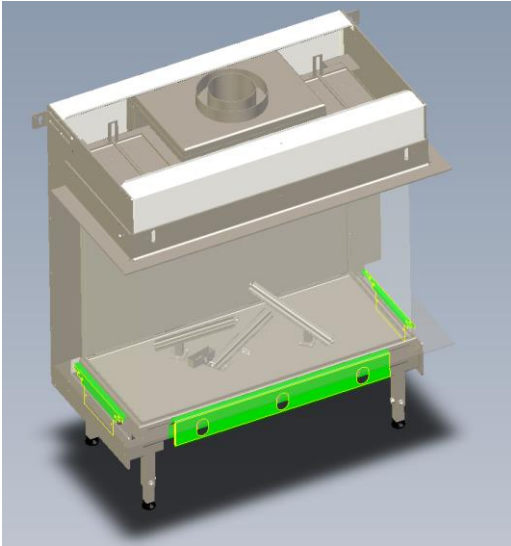

standaard uitgevoerd met brede lijsten rondom het vuur, perfecte afwerking!

Plateau standaard 'direct' tegen glas af te werken

Concentrische afvoer

Dubbelwandig concentrische afvoer als integraal CE gekeurd systeem vervaardigd uit hoogwaardige roestvast staal AISI 316.

Inclusief inbouwcassette met witte toegangsdeur en 2x convectieroosters

INSTALLATIE & ROOKGASKANAAL

Plateau 'direct' tegen glas af te werken middels supportprofielen op de haard

Supportprofielen eenvoudig in hoogte verstelbaar