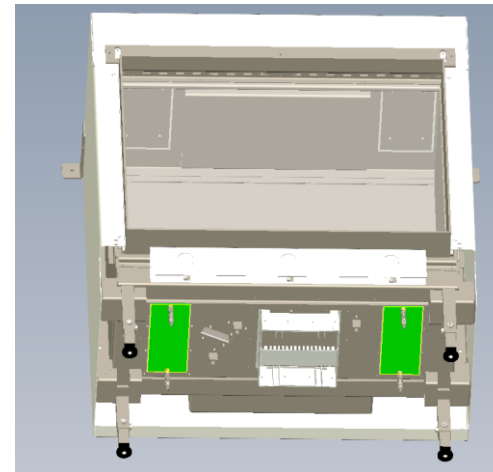

Optimale veiligheid, 4x drukluiken tbv vertraagde ontsteking