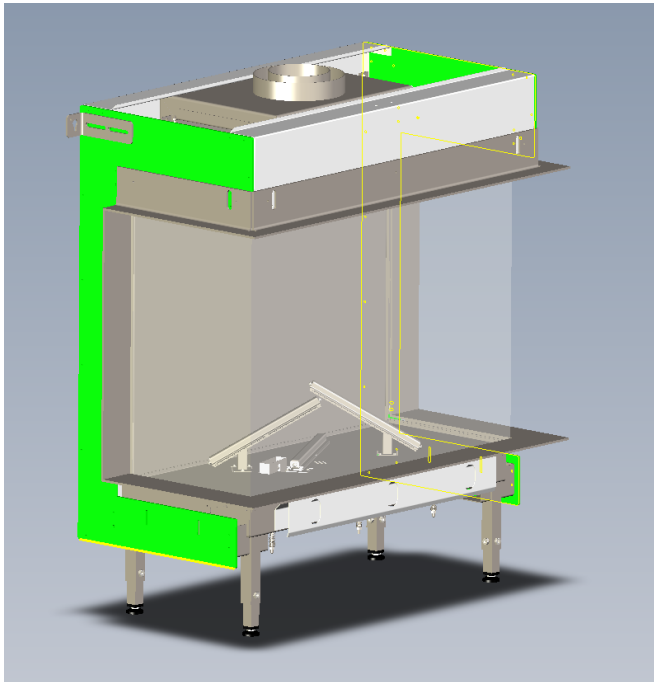

Excellente constructie methode

C- subframe versterking, stabiele constructie onder alle omstandigheden