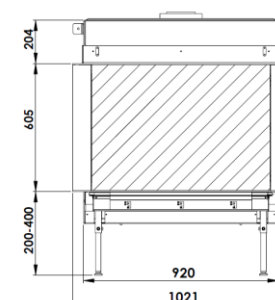

Maat tekeningen

TL 83 Front (1180)

TL 83 Corner L/R (1182/1183)

TL 83 PANO (1181)

PRODUCT SPECIFICATIES

USP's

- Woodburner ® Technologie: 3 zeer realistische en royaal brandende houtstammen.
- DB/ Dubbele Brander technologie: 1 centrale stam en 2 kruisende stammen welke apart kunnen worden ontstoken. Altijd een levendig vlammspel en toch ook beperkte warmte opbrengst.
- Vuur bed volledig gelijk met plateau en interieur wanden vlak met haardombouw. Een ononderbroken zichtlijnen spel.
- Complete radio gestuurde afstand bediening; dubbele brander, flame wave programma, timer & thermostaat, LED gloei bed.
- Complete levering; inbouw cassette met witte toegangsdeur en 2x convectieroosters. Inclusief gloeiwol.
- Optionele App Control middels smartphone of tablet.
- Optionele Domotica connectie voor Smart homes.
- Optionele wandschakelaar voor eenvoudige bediening.
- Optionele LED gloei bed voor extreme echt vuur bed. Modulerend gloei effect en stelbare intensiteit.
- Eenvoudige toegang tot binnenzijde haard, geen gereedschappen noodzakelijk.
- 50mm brede afwerklijst rondom het vuur, eenvoudige en stijlvolle afwerking.
- Directe aansluiting van plateau op glasruit mogelijk; high- end afwerking middels marmer of natuursteen.
- Diverse interieur wandsets; standaard gladde wand, optioneel keramisch grijs steenmotief, rillen lamellen of zwart glas.
- Optionele AR-anti reflectie glas voor fraai direct zicht op het vuur.
- Vrij hangend mogelijk middels optionele wandbeugel.
- Geen afvoer, geen probleem; tot 5,5m horizontale wanduitmonding mogelijk.
- Excellente constructie middels subframe constructie rondom het vuur, een stabiel en zeer duurzaam product.
- Extreme intrinsieke veiligheid, 4 drukluiken tbv opvangen vertraagde ontsteking