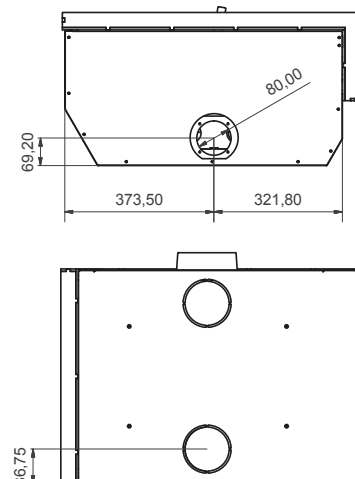

GSM.0900
rechts/right/droite