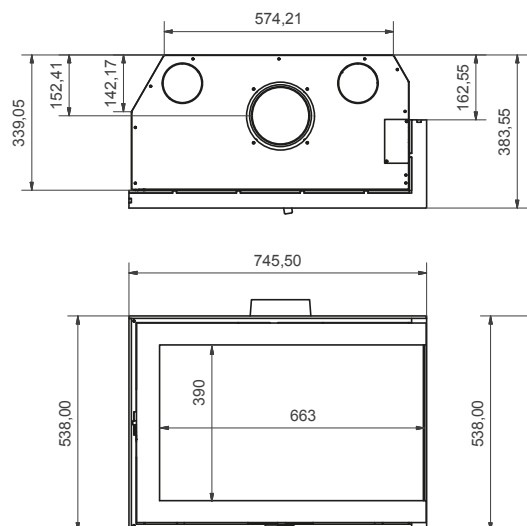

GSM.0900
rechts/right/droite