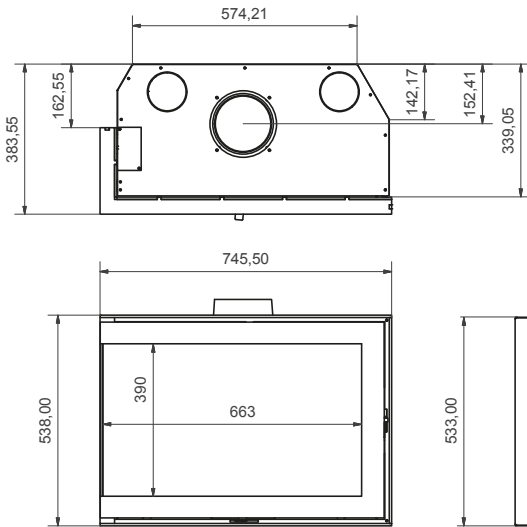

GSM.0800
links/left/gauche