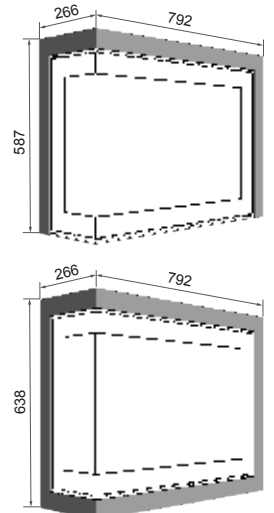

GSM.0800
links/left/gauche