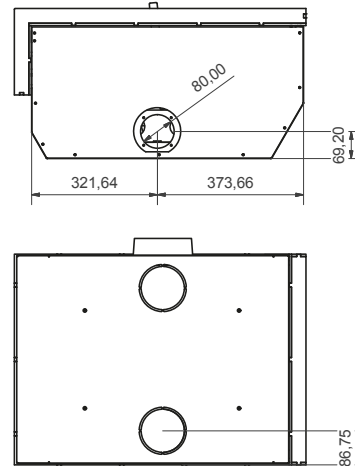

GSM.0800
links/left/gauche