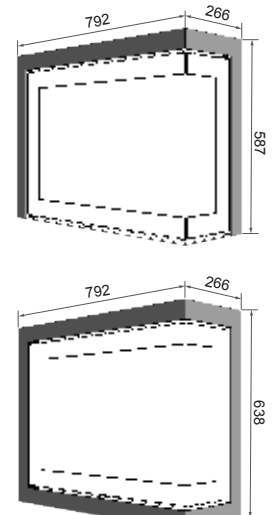

GSM.0900
rechts/right/droite