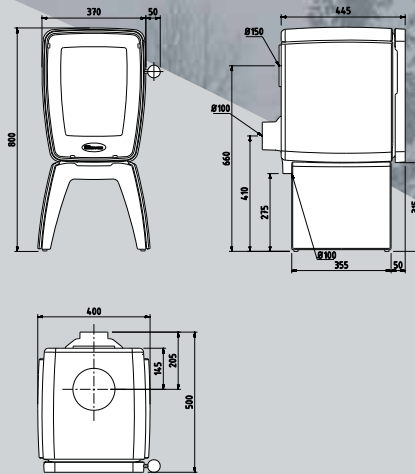

# Overzicht technische eigenschappen Vintage

productnaam	afmeting b x h x d (mm)	gewicht (kg)	lengte houtblokken (cm)	schoorsteen/rookafvoer						nominaal vermogen (kW)	minimaal vermogen (kW)	maximaal vermogen (kW)	rendement (%)	CO <sub>2</sub> -uitstoot % (13% O <sub>2</sub> )	stofdeeltjes (mg/Nm <sup>3</sup> )	capaciteit (m <sup>3</sup> )	afstand tot brandbare voorwerpen (wanden)		
				diameter aansluiting (mm)	hoogte achteraansluiting (mm)	gemiddelde rookgastemp in de aansluitkraag (°C)	minimum trek (Pa)	rookgasvolume- stroom (g/s)	boven-en/of achteraansluiting								achter (mm)	zij (mm)	vooraan (mm)
VIN50	690 x 690 x 445	155	50	150	545	328	12	6,4	B/A	9,0	3,0	11,0	84,2	0,10	27	180	150	400	800
VIN50 WB	690 x 880 x 445	185	50	150	735	328	12	6,4	B/A	9,0	3,0	11,0	84,2	0,10	27	180	150	400	800
VIN50 TB	720 x 805 x 445	175	50	150	660	328	12	6,4	B/A	9,0	3,0	11,0	84,2	0,10	27	180	150	400	800
VIN35	505 x 685 x 445	125	35	150	545	298	12	4,9	B/A	7,0	2,3	9,0	83,0	0,05	16	140	150	500	800
VIN35 WB	505 x 875 x 445	150	35	150	735	298	12	4,9	B/A	7,0	2,3	9,0	83,0	0,05	16	140	150	500	800
VIN35 TB	535 x 800 x 445	140	35	150	660	298	12	4,9	B/A	7,0	2,3	9,0	83,0	0,05	16	140	150	500	800
VIN35 CR	570 x 800 x 445	150	35	150	660	298	12	4,9	B/A	7,0	2,3	9,0	83,0	0,05	16	140	150	500	800
VIN30	370 x 680 x 445	95	30	150	545	305	12	4,2	B/A	5,0	1,7	7,0	80,4	0,05	6	100	150	500	800
VIN30 WB	370 x 870 x 445	115	30	150	735	305	12	4,2	B/A	5,0	1,7	7,0	80,4	0,05	6	100	150	500	800
VIN30 TB	400 x 800 x 445	110	30	150	660	305	12	4,2	B/A	5,0	1,7	7,0	80,4	0,05	6	100	150	500	800
VIN30 CR	435 x 800 x 445	115	30	150	660	305	12	4,2	B/A	5,0	1,7	7,0	80,4	0,05	6	100	150	500	800

# VINTAGE 35

VINTAGE35

VINTAGE35 + WBVIN35

VINTAGE35 + TBVIN35

VINTAGE35 + CRVIN35

# VINTAGE 30

VINTAGE30

VINTAGE30 + WBVIN30

VINTAGE30 + TBVIN30

VINTAGE30 + CRVIN30