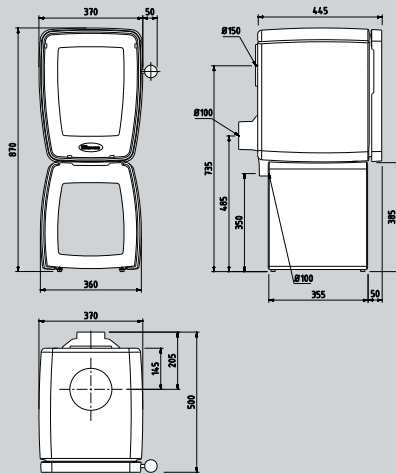

# Overzicht technische eigenschappen Vintage

productnaam	afmeting b x h x d (mm)	gewicht (kg)	lengte houtblokken (cm)	schoorsteen/rookafvoer						nominaal vermogen (kW)	minimaal vermogen (kW)	maximaal vermogen (kW)	rendement (%)	CO <sub>2</sub> -uitstoot % (13% O <sub>2</sub> )	stofdeeltjes (mg/Nm <sup>3</sup> )	capaciteit (m <sup>3</sup> )	afstand tot brandbare voorwerpen (wanden)		
				diameter aansluiting (mm)	hoogte achteraansluiting (mm)	gemiddelde rookgastemp in de aansluitkraag (°C)	minimum trek (Pa)	rookgasvolume- stroom (g/s)	boven-en/of achteraansluiting								achter (mm)	zij (mm)	vooraan (mm)
VIN50	690 x 690 x 445	155	50	150	545	328	12	6,4	B/A	9,0	3,0	11,0	84,2	0,10	27	180	150	400	800
VIN50 WB	690 x 880 x 445	185	50	150	735	328	12	6,4	B/A	9,0	3,0	11,0	84,2	0,10	27	180	150	400	800
VIN50 TB	720 x 805 x 445	175	50	150	660	328	12	6,4	B/A	9,0	3,0	11,0	84,2	0,10	27	180	150	400	800
VIN35	505 x 685 x 445	125	35	150	545	298	12	4,9	B/A	7,0	2,3	9,0	83,0	0,05	16	140	150	500	800
VIN35 WB	505 x 875 x 445	150	35	150	735	298	12	4,9	B/A	7,0	2,3	9,0	83,0	0,05	16	140	150	500	800
VIN35 TB	535 x 800 x 445	140	35	150	660	298	12	4,9	B/A	7,0	2,3	9,0	83,0	0,05	16	140	150	500	800
VIN35 CR	570 x 800 x 445	150	35	150	660	298	12	4,9	B/A	7,0	2,3	9,0	83,0	0,05	16	140	150	500	800
VIN30	370 x 680 x 445	95	30	150	545	305	12	4,2	B/A	5,0	1,7	7,0	80,4	0,05	6	100	150	500	800
VIN30 WB	370 x 870 x 445	115	30	150	735	305	12	4,2	B/A	5,0	1,7	7,0	80,4	0,05	6	100	150	500	800
VIN30 TB	400 x 800 x 445	110	30	150	660	305	12	4,2	B/A	5,0	1,7	7,0	80,4	0,05	6	100	150	500	800
VIN30 CR	435 x 800 x 445	115	30	150	660	305	12	4,2	B/A	5,0	1,7	7,0	80,4	0,05	6	100	150	500	800

# VINTAGE 50

VINTAGE50

VINTAGE50 + WBVIN50

VINTAGE50 + TBVIN50

# VINTAGE 35

VINTAGE35

VINTAGE35 + WBVIN35

VINTAGE35 + TBVIN35

VINTAGE35 + CRVIN35

# VINTAGE 30

VINTAGE30

VINTAGE30 + WBVIN30

VINTAGE30 + TBVIN30

VINTAGE30 + CRVIN30