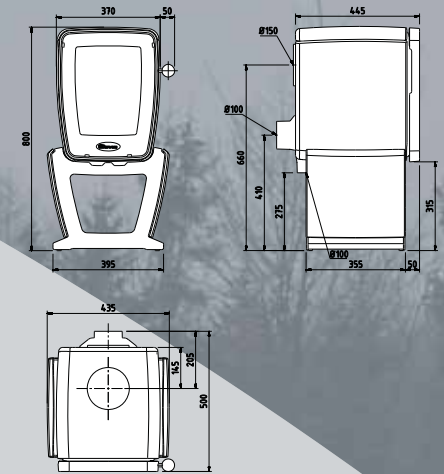

# Overzicht technische eigenschappen Vintage

productnaam	afmeting b x h x d (mm)	gewicht (kg)	lengte houtblokken (cm)	schoorsteen/rookafvoer						nominaal vermogen (kW)	minimaal vermogen (kW)	maximaal vermogen (kW)	rendement (%)	CO <sub>2</sub> -uitstoot % (13% O <sub>2</sub> )	stofdeeltjes (mg/Nm <sup>3</sup> )	capaciteit (m <sup>3</sup> )	afstand tot brandbare voorwerpen (wanden)		
				diameter aansluiting (mm)	hoogte achteraansluiting (mm)	gemiddelde rookgastemp in de aansluitkraag (°C)	minimum trek (Pa)	rookgasvolume- stroom (g/s)	boven-en/of achteraansluiting								achter (mm)	zij (mm)	vooraan (mm)
VIN50	690 x 690 x 445	155	50	150	545	328	12	6,4	B/A	9,0	3,0	11,0	84,2	0,10	27	180	150	400	800
VIN50 WB	690 x 880 x 445	185	50	150	735	328	12	6,4	B/A	9,0	3,0	11,0	84,2	0,10	27	180	150	400	800
VIN50 TB	720 x 805 x 445	175	50	150	660	328	12	6,4	B/A	9,0	3,0	11,0	84,2	0,10	27	180	150	400	800
VIN35	505 x 685 x 445	125	35	150	545	298	12	4,9	B/A	7,0	2,3	9,0	83,0	0,05	16	140	150	500	800
VIN35 WB	505 x 875 x 445	150	35	150	735	298	12	4,9	B/A	7,0	2,3	9,0	83,0	0,05	16	140	150	500	800
VIN35 TB	535 x 800 x 445	140	35	150	660	298	12	4,9	B/A	7,0	2,3	9,0	83,0	0,05	16	140	150	500	800
VIN35 CR	570 x 800 x 445	150	35	150	660	298	12	4,9	B/A	7,0	2,3	9,0	83,0	0,05	16	140	150	500	800
VIN30	370 x 680 x 445	95	30	150	545	305	12	4,2	B/A	5,0	1,7	7,0	80,4	0,05	6	100	150	500	800
VIN30 WB	370 x 870 x 445	115	30	150	735	305	12	4,2	B/A	5,0	1,7	7,0	80,4	0,05	6	100	150	500	800
VIN30 TB	400 x 800 x 445	110	30	150	660	305	12	4,2	B/A	5,0	1,7	7,0	80,4	0,05	6	100	150	500	800
VIN30 CR	435 x 800 x 445	115	30	150	660	305	12	4,2	B/A	5,0	1,7	7,0	80,4	0,05	6	100	150	500	800

# VINTAGE 35

VINTAGE35

VINTAGE35 + WBVIN35

VINTAGE35 + TBVIN35

VINTAGE35 + CRVIN35

# VINTAGE 30

VINTAGE30

VINTAGE30 + WBVIN30

VINTAGE30 + TBVIN30

VINTAGE30 + CRVIN30