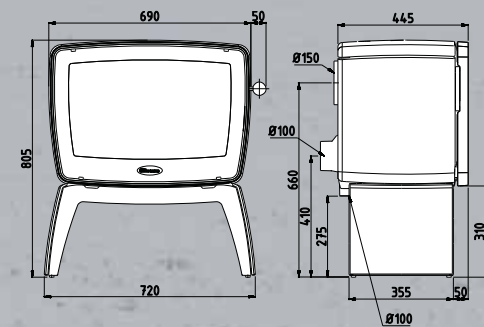

# Overzicht technische eigenschappen Vintage

productnaam	afmeting b x h x d (mm)	gewicht (kg)	lengte houtblokken (cm)	schoorsteen/rookafvoer						nominaal vermogen (kW)	minimaal vermogen (kW)	maximaal vermogen (kW)	rendement (%)	CO <sub>2</sub> -uitstoot % (13% O <sub>2</sub> )	stofdeeltjes (mg/Nm <sup>3</sup> )	capaciteit (m <sup>3</sup> )	afstand tot brandbare voorwerpen (wanden)		
				diameter aansluiting (mm)	hoogte achteraansluiting (mm)	gemiddelde rookgastemp in de aansluitkraag (°C)	minimum trek (Pa)	rookgasvolume- stroom (g/s)	boven-en/of achteraansluiting								achter (mm)	zij (mm)	vooraan (mm)
VIN50	690 x 690 x 445	155	50	150	545	328	12	6,4	B/A	9,0	3,0	11,0	84,2	0,10	27	180	150	400	800
VIN50 WB	690 x 880 x 445	185	50	150	735	328	12	6,4	B/A	9,0	3,0	11,0	84,2	0,10	27	180	150	400	800
VIN50 TB	720 x 805 x 445	175	50	150	660	328	12	6,4	B/A	9,0	3,0	11,0	84,2	0,10	27	180	150	400	800
VIN35	505 x 685 x 445	125	35	150	545	298	12	4,9	B/A	7,0	2,3	9,0	83,0	0,05	16	140	150	500	800
VIN35 WB	505 x 875 x 445	150	35	150	735	298	12	4,9	B/A	7,0	2,3	9,0	83,0	0,05	16	140	150	500	800
VIN35 TB	535 x 800 x 445	140	35	150	660	298	12	4,9	B/A	7,0	2,3	9,0	83,0	0,05	16	140	150	500	800
VIN35 CR	570 x 800 x 445	150	35	150	660	298	12	4,9	B/A	7,0	2,3	9,0	83,0	0,05	16	140	150	500	800
VIN30	370 x 680 x 445	95	30	150	545	305	12	4,2	B/A	5,0	1,7	7,0	80,4	0,05	6	100	150	500	800
VIN30 WB	370 x 870 x 445	115	30	150	735	305	12	4,2	B/A	5,0	1,7	7,0	80,4	0,05	6	100	150	500	800
VIN30 TB	400 x 800 x 445	110	30	150	660	305	12	4,2	B/A	5,0	1,7	7,0	80,4	0,05	6	100	150	500	800
VIN30 CR	435 x 800 x 445	115	30	150	660	305	12	4,2	B/A	5,0	1,7	7,0	80,4	0,05	6	100	150	500	800

# VINTAGE 50

VINTAGE50

VINTAGE50 + WBVIN50

VINTAGE50 + TBVIN50