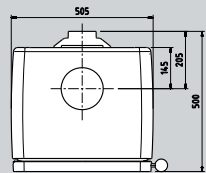

VINTAGE35 + WBVIN35