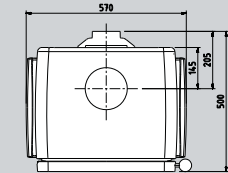

# Overzicht technische eigenschappen Vintage

productnaam	afmeting b x h x d (mm)	gewicht (kg)	lengte houtblokken (cm)	schoorsteen/rookafvoer						nominaal vermogen (kW)	minimaal vermogen (kW)	maximaal vermogen (kW)	rendement (%)	CO <sub>2</sub> -uitstoot % (13% O <sub>2</sub> )	stofdeeltjes (mg/Nm <sup>3</sup> )	capaciteit (m <sup>3</sup> )	afstand tot brandbare voorwerpen (wanden)		
				diameter aansluiting (mm)	hoogte achteraansluiting (mm)	gemiddelde rookgastemp in de aansluitkraag (°C)	minimum trek (Pa)	rookgasvolume- stroom (g/s)	boven-en/of achteraansluiting								achter (mm)	zij (mm)	vooraan (mm)
VIN50	690 x 690 x 445	155	50	150	545	328	12	6,4	B/A	9,0	3,0	11,0	84,2	0,10	27	180	150	400	800
VIN50 WB	690 x 880 x 445	185	50	150	735	328	12	6,4	B/A	9,0	3,0	11,0	84,2	0,10	27	180	150	400	800
VIN50 TB	720 x 805 x 445	175	50	150	660	328	12	6,4	B/A	9,0	3,0	11,0	84,2	0,10	27	180	150	400	800
VIN35	505 x 685 x 445	125	35	150	545	298	12	4,9	B/A	7,0	2,3	9,0	83,0	0,05	16	140	150	500	800
VIN35 WB	505 x 875 x 445	150	35	150	735	298	12	4,9	B/A	7,0	2,3	9,0	83,0	0,05	16	140	150	500	800
VIN35 TB	535 x 800 x 445	140	35	150	660	298	12	4,9	B/A	7,0	2,3	9,0	83,0	0,05	16	140	150	500	800
VIN35 CR	570 x 800 x 445	150	35	150	660	298	12	4,9	B/A	7,0	2,3	9,0	83,0	0,05	16	140	150	500	800
VIN30	370 x 680 x 445	95	30	150	545	305	12	4,2	B/A	5,0	1,7	7,0	80,4	0,05	6	100	150	500	800
VIN30 WB	370 x 870 x 445	115	30	150	735	305	12	4,2	B/A	5,0	1,7	7,0	80,4	0,05	6	100	150	500	800
VIN30 TB	400 x 800 x 445	110	30	150	660	305	12	4,2	B/A	5,0	1,7	7,0	80,4	0,05	6	100	150	500	800
VIN30 CR	435 x 800 x 445	115	30	150	660	305	12	4,2	B/A	5,0	1,7	7,0	80,4	0,05	6	100	150	500	800

# VINTAGE 35

VINTAGE35

VINTAGE35 + WBVIN35

VINTAGE35 + TBVIN35

VINTAGE35 + CRVIN35