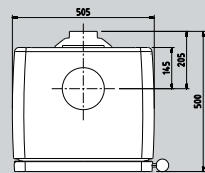

VINTAGE35 + TBVIN35