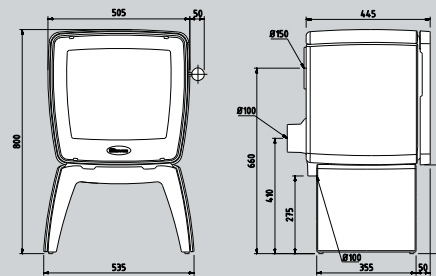

# Overzicht technische eigenschappen Vintage

productnaam	afmeting b x h x d (mm)	gewicht (kg)	lengte houtblokken (cm)	schoorsteen/rookafvoer						nominaal vermogen (kW)	minimaal vermogen (kW)	maximaal vermogen (kW)	rendement (%)	CO <sub>2</sub> -uitstoot % (13% O <sub>2</sub> )	stofdeeltjes (mg/Nm <sup>3</sup> )	capaciteit (m <sup>3</sup> )	afstand tot brandbare voorwerpen (wanden)		
				diameter aansluiting (mm)	hoogte achteraansluiting (mm)	gemiddelde rookgastemp in de aansluitkraag (°C)	minimum trek (Pa)	rookgasvolume- stroom (g/s)	boven-en/of achteraansluiting								achter (mm)	zij (mm)	vooraan (mm)
VIN50	690 x 690 x 445	155	50	150	545	328	12	6,4	B/A	9,0	3,0	11,0	84,2	0,10	27	180	150	400	800
VIN50 WB	690 x 880 x 445	185	50	150	735	328	12	6,4	B/A	9,0	3,0	11,0	84,2	0,10	27	180	150	400	800
VIN50 TB	720 x 805 x 445	175	50	150	660	328	12	6,4	B/A	9,0	3,0	11,0	84,2	0,10	27	180	150	400	800
VIN35	505 x 685 x 445	125	35	150	545	298	12	4,9	B/A	7,0	2,3	9,0	83,0	0,05	16	140	150	500	800
VIN35 WB	505 x 875 x 445	150	35	150	735	298	12	4,9	B/A	7,0	2,3	9,0	83,0	0,05	16	140	150	500	800
VIN35 TB	535 x 800 x 445	140	35	150	660	298	12	4,9	B/A	7,0	2,3	9,0	83,0	0,05	16	140	150	500	800
VIN35 CR	570 x 800 x 445	150	35	150	660	298	12	4,9	B/A	7,0	2,3	9,0	83,0	0,05	16	140	150	500	800
VIN30	370 x 680 x 445	95	30	150	545	305	12	4,2	B/A	5,0	1,7	7,0	80,4	0,05	6	100	150	500	800
VIN30 WB	370 x 870 x 445	115	30	150	735	305	12	4,2	B/A	5,0	1,7	7,0	80,4	0,05	6	100	150	500	800
VIN30 TB	400 x 800 x 445	110	30	150	660	305	12	4,2	B/A	5,0	1,7	7,0	80,4	0,05	6	100	150	500	800
VIN30 CR	435 x 800 x 445	115	30	150	660	305	12	4,2	B/A	5,0	1,7	7,0	80,4	0,05	6	100	150	500	800

# VINTAGE 35

VINTAGE35

VINTAGE35 + WBVIN35

VINTAGE35 + TBVIN35

VINTAGE35 + CRVIN35