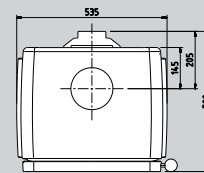

# Overzicht technische eigenschappen Vintage

productnaam	afmeting b x h x d (mm)	gewicht (kg)	lengte houtblokken (cm)	schoorsteen/rookafvoer						nominaal vermogen (kW)	minimaal vermogen (kW)	maximaal vermogen (kW)	rendement (%)	CO <sub>2</sub> -uitstoot % (13% O <sub>2</sub> )	stofdeeltjes (mg/Nm <sup>3</sup> )	capaciteit (m <sup>3</sup> )	afstand tot brandbare voorwerpen (wanden)		
				diameter aansluiting (mm)	hoogte achteraansluiting (mm)	gemiddelde rookgastemp in de aansluitkraag (°C)	minimum trek (Pa)	rookgasvolume- stroom (g/s)	boven-en/of achteraansluiting								achter (mm)	zij (mm)	vooraan (mm)
VIN50	690 x 690 x 445	155	50	150	545	328	12	6,4	B/A	9,0	3,0	11,0	84,2	0,10	27	180	150	400	800
VIN50 WB	690 x 880 x 445	185	50	150	735	328	12	6,4	B/A	9,0	3,0	11,0	84,2	0,10	27	180	150	400	800
VIN50 TB	720 x 805 x 445	175	50	150	660	328	12	6,4	B/A	9,0	3,0	11,0	84,2	0,10	27	180	150	400	800
VIN35	505 x 685 x 445	125	35	150	545	298	12	4,9	B/A	7,0	2,3	9,0	83,0	0,05	16	140	150	500	800
VIN35 WB	505 x 875 x 445	150	35	150	735	298	12	4,9	B/A	7,0	2,3	9,0	83,0	0,05	16	140	150	500	800
VIN35 TB	535 x 800 x 445	140	35	150	660	298	12	4,9	B/A	7,0	2,3	9,0	83,0	0,05	16	140	150	500	800
VIN35 CR	570 x 800 x 445	150	35	150	660	298	12	4,9	B/A	7,0	2,3	9,0	83,0	0,05	16	140	150	500	800
VIN30	370 x 680 x 445	95	30	150	545	305	12	4,2	B/A	5,0	1,7	7,0	80,4	0,05	6	100	150	500	800
VIN30 WB	370 x 870 x 445	115	30	150	735	305	12	4,2	B/A	5,0	1,7	7,0	80,4	0,05	6	100	150	500	800
VIN30 TB	400 x 800 x 445	110	30	150	660	305	12	4,2	B/A	5,0	1,7	7,0	80,4	0,05	6	100	150	500	800
VIN30 CR	435 x 800 x 445	115	30	150	660	305	12	4,2	B/A	5,0	1,7	7,0	80,4	0,05	6	100	150	500	800

# VINTAGE 35

VINTAGE35

VINTAGE35 + WBVIN35

VINTAGE35 + TBVIN35

VINTAGE35 + CRVIN35