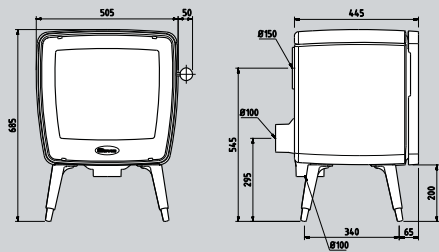

VINTAGE35 + WBVIN35