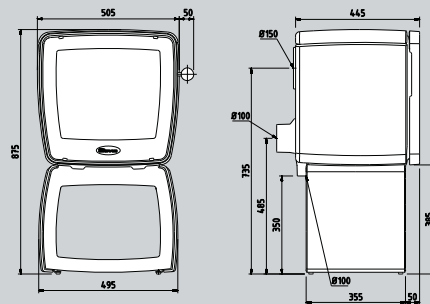

VINTAGE35 + TBVIN35