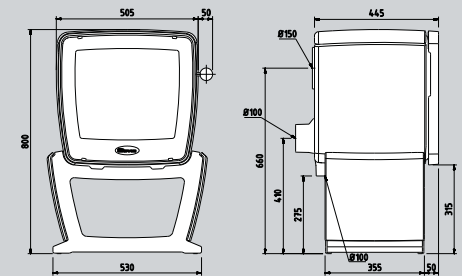

# Overzicht technische eigenschappen Vintage

productnaam	afmeting b x h x d (mm)	gewicht (kg)	lengte houtblokken (cm)	schoorsteen/rookafvoer						nominaal vermogen (kW)	minimaal vermogen (kW)	maximaal vermogen (kW)	rendement (%)	CO <sub>2</sub> -uitstoot % (13% O <sub>2</sub> )	stofdeeltjes (mg/Nm <sup>3</sup> )	capaciteit (m <sup>3</sup> )	afstand tot brandbare voorwerpen (wanden)		
				diameter aansluiting (mm)	hoogte achteraansluiting (mm)	gemiddelde rookgastemp in de aansluitkraag (°C)	minimum trek (Pa)	rookgasvolume- stroom (g/s)	boven-en/of achteraansluiting								achter (mm)	zij (mm)	vooraan (mm)
VIN50	690 x 690 x 445	155	50	150	545	328	12	6,4	B/A	9,0	3,0	11,0	84,2	0,10	27	180	150	400	800
VIN50 WB	690 x 880 x 445	185	50	150	735	328	12	6,4	B/A	9,0	3,0	11,0	84,2	0,10	27	180	150	400	800
VIN50 TB	720 x 805 x 445	175	50	150	660	328	12	6,4	B/A	9,0	3,0	11,0	84,2	0,10	27	180	150	400	800
VIN35	505 x 685 x 445	125	35	150	545	298	12	4,9	B/A	7,0	2,3	9,0	83,0	0,05	16	140	150	500	800
VIN35 WB	505 x 875 x 445	150	35	150	735	298	12	4,9	B/A	7,0	2,3	9,0	83,0	0,05	16	140	150	500	800
VIN35 TB	535 x 800 x 445	140	35	150	660	298	12	4,9	B/A	7,0	2,3	9,0	83,0	0,05	16	140	150	500	800
VIN35 CR	570 x 800 x 445	150	35	150	660	298	12	4,9	B/A	7,0	2,3	9,0	83,0	0,05	16	140	150	500	800
VIN30	370 x 680 x 445	95	30	150	545	305	12	4,2	B/A	5,0	1,7	7,0	80,4	0,05	6	100	150	500	800
VIN30 WB	370 x 870 x 445	115	30	150	735	305	12	4,2	B/A	5,0	1,7	7,0	80,4	0,05	6	100	150	500	800
VIN30 TB	400 x 800 x 445	110	30	150	660	305	12	4,2	B/A	5,0	1,7	7,0	80,4	0,05	6	100	150	500	800
VIN30 CR	435 x 800 x 445	115	30	150	660	305	12	4,2	B/A	5,0	1,7	7,0	80,4	0,05	6	100	150	500	800

# VINTAGE 35

VINTAGE35

VINTAGE35 + WBVIN35

VINTAGE35 + TBVIN35

VINTAGE35 + CRVIN35