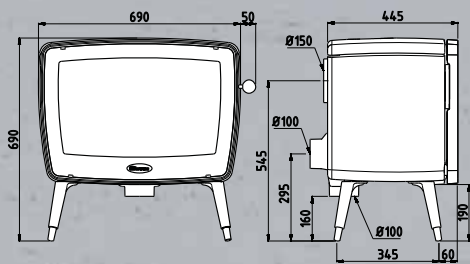

# Overzicht technische eigenschappen Vintage

productnaam	afmeting b x h x d (mm)	gewicht (kg)	lengte houtblokken (cm)	schoorsteen/rookafvoer						nominaal vermogen (kW)	minimaal vermogen (kW)	maximaal vermogen (kW)	rendement (%)	CO <sub>2</sub> -uitstoot % (13% O <sub>2</sub> )	stofdeeltjes (mg/Nm <sup>3</sup> )	capaciteit (m <sup>3</sup> )	afstand tot brandbare voorwerpen (wanden)		
				diameter aansluiting (mm)	hoogte achteraansluiting (mm)	gemiddelde rookgastemp in de aansluitkraag (°C)	minimum trek (Pa)	rookgasvolume- stroom (g/s)	boven-en/of achteraansluiting								achter (mm)	zij (mm)	vooraan (mm)
VIN50	690 x 690 x 445	155	50	150	545	328	12	6,4	B/A	9,0	3,0	11,0	84,2	0,10	27	180	150	400	800
VIN50 WB	690 x 880 x 445	185	50	150	735	328	12	6,4	B/A	9,0	3,0	11,0	84,2	0,10	27	180	150	400	800
VIN50 TB	720 x 805 x 445	175	50	150	660	328	12	6,4	B/A	9,0	3,0	11,0	84,2	0,10	27	180	150	400	800
VIN35	505 x 685 x 445	125	35	150	545	298	12	4,9	B/A	7,0	2,3	9,0	83,0	0,05	16	140	150	500	800
VIN35 WB	505 x 875 x 445	150	35	150	735	298	12	4,9	B/A	7,0	2,3	9,0	83,0	0,05	16	140	150	500	800
VIN35 TB	535 x 800 x 445	140	35	150	660	298	12	4,9	B/A	7,0	2,3	9,0	83,0	0,05	16	140	150	500	800
VIN35 CR	570 x 800 x 445	150	35	150	660	298	12	4,9	B/A	7,0	2,3	9,0	83,0	0,05	16	140	150	500	800
VIN30	370 x 680 x 445	95	30	150	545	305	12	4,2	B/A	5,0	1,7	7,0	80,4	0,05	6	100	150	500	800
VIN30 WB	370 x 870 x 445	115	30	150	735	305	12	4,2	B/A	5,0	1,7	7,0	80,4	0,05	6	100	150	500	800
VIN30 TB	400 x 800 x 445	110	30	150	660	305	12	4,2	B/A	5,0	1,7	7,0	80,4	0,05	6	100	150	500	800
VIN30 CR	435 x 800 x 445	115	30	150	660	305	12	4,2	B/A	5,0	1,7	7,0	80,4	0,05	6	100	150	500	800

# VINTAGE 50

VINTAGE50

VINTAGE50 + WBVIN50

VINTAGE50 + TBVIN50