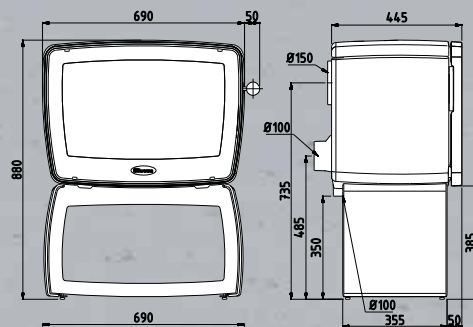

# Overzicht technische eigenschappen Vintage

productnaam	afmeting b x h x d (mm)	gewicht (kg)	lengte houtblokken (cm)	schoorsteen/rookafvoer						nominaal vermogen (kW)	minimaal vermogen (kW)	maximaal vermogen (kW)	rendement (%)	CO <sub>2</sub> -uitstoot % (13% O <sub>2</sub> )	stofdeeltjes (mg/Nm <sup>3</sup> )	capaciteit (m <sup>3</sup> )	afstand tot brandbare voorwerpen (wanden)		
				diameter aansluiting (mm)	hoogte achteraansluiting (mm)	gemiddelde rookgastemp in de aansluitkraag (°C)	minimum trek (Pa)	rookgasvolume- stroom (g/s)	boven-en/of achteraansluiting								achter (mm)	zij (mm)	vooraan (mm)
VIN50	690 x 690 x 445	155	50	150	545	328	12	6,4	B/A	9,0	3,0	11,0	84,2	0,10	27	180	150	400	800
VIN50 WB	690 x 880 x 445	185	50	150	735	328	12	6,4	B/A	9,0	3,0	11,0	84,2	0,10	27	180	150	400	800
VIN50 TB	720 x 805 x 445	175	50	150	660	328	12	6,4	B/A	9,0	3,0	11,0	84,2	0,10	27	180	150	400	800
VIN35	505 x 685 x 445	125	35	150	545	298	12	4,9	B/A	7,0	2,3	9,0	83,0	0,05	16	140	150	500	800
VIN35 WB	505 x 875 x 445	150	35	150	735	298	12	4,9	B/A	7,0	2,3	9,0	83,0	0,05	16	140	150	500	800
VIN35 TB	535 x 800 x 445	140	35	150	660	298	12	4,9	B/A	7,0	2,3	9,0	83,0	0,05	16	140	150	500	800
VIN35 CR	570 x 800 x 445	150	35	150	660	298	12	4,9	B/A	7,0	2,3	9,0	83,0	0,05	16	140	150	500	800
VIN30	370 x 680 x 445	95	30	150	545	305	12	4,2	B/A	5,0	1,7	7,0	80,4	0,05	6	100	150	500	800
VIN30 WB	370 x 870 x 445	115	30	150	735	305	12	4,2	B/A	5,0	1,7	7,0	80,4	0,05	6	100	150	500	800
VIN30 TB	400 x 800 x 445	110	30	150	660	305	12	4,2	B/A	5,0	1,7	7,0	80,4	0,05	6	100	150	500	800
VIN30 CR	435 x 800 x 445	115	30	150	660	305	12	4,2	B/A	5,0	1,7	7,0	80,4	0,05	6	100	150	500	800

# VINTAGE 50

VINTAGE50

VINTAGE50 + WBVIN50

VINTAGE50 + TBVIN50